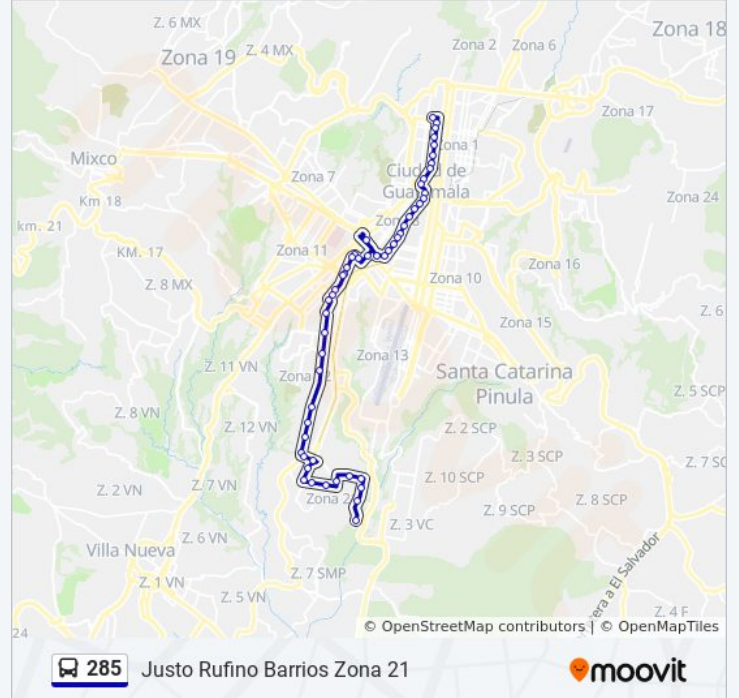

Información de la línea 285 de autobús**Dirección:** Justo Rufino Barrios Zona 21**Paradas:** 53**Duración del viaje:** 46 min**Resumen de la línea:**

Vía Exclusiva, 40-80

41 Calle, 1063

Trébol

Estación 127 14 Avenida 3 Calle I

Avenida Petapa, 5280

Avenida Petapa, 5280

5a Calle, 2191

Bellos Horizontes

Alcaldía

11 Calle

11 Calle 2

3a Avenida

Estación 063 Calz Justo Rufino Barrios 5 Av (Dir Sur)

6a Calle / Rotonda

Estación 066 33 Avenida 8 Calle Zona 21

Estación 068 33 Avenida 11 Calle Zona 21

Sentido: Parque Central Zona 1

49 paradas

[VER HORARIO DE LA LÍNEA](#)