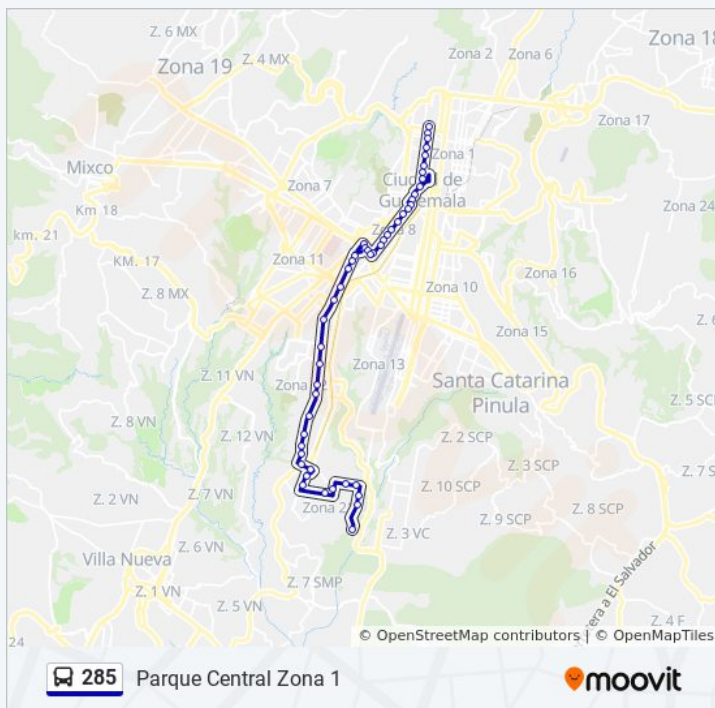

13a Avenida, 12-62

Trébolito

Avenida Petapa / 5a Calle

Estación 123 Av Petapa 3 Calle Trébol

40a Calle B, 48

Horario de la línea 285 de autobús

Parque Central Zona 1 Horario de ruta:

lunes	5:33 - 20:53
martes	5:33 - 20:53
miércoles	5:33 - 20:53
jueves	5:33 - 20:53
viernes	5:33 - 20:53
sábado	5:43 - 20:34
domingo	5:43 - 20:34

Información de la línea 285 de autobús

Dirección: Parque Central Zona 1

Paradas: 49

Duración del viaje: 44 min

Resumen de la línea:

40a Calle B, 294

4 Avenida, 4070

6 Avenida A, 40-75