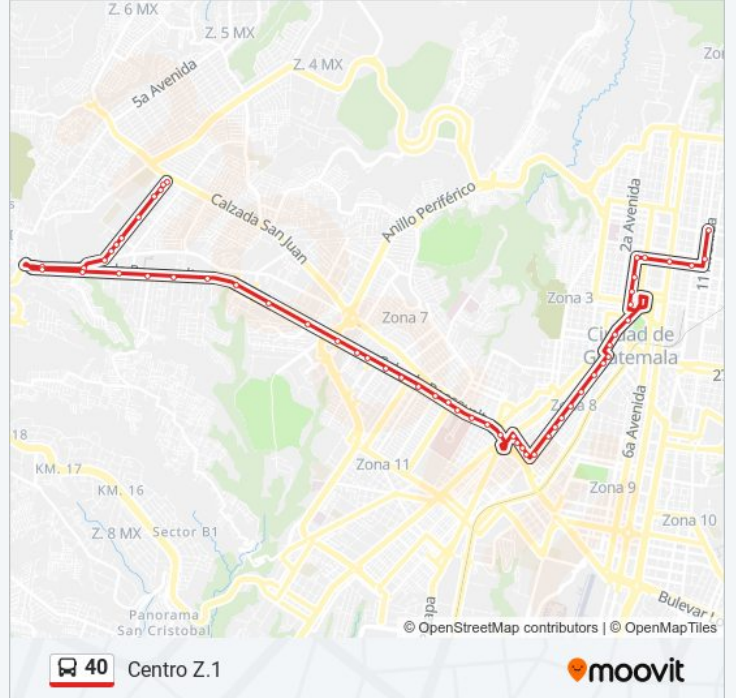

Información de la línea 40 de autobús

Dirección: Centro Z.1

Paradas: 57

Duración del viaje: 44 min

Resumen de la línea:

Calzada Roosevelt, 23-47

Tikal Futura

21a Avenida, 241

Avenida Santa Cecilia, 32-39

Avenida Santa Cecilia, 30-59

Avenida Santa Cecilia, 28-71

Avenida Santa Cecilia, 27-41

Avenida Santa Cecilia, 26-58

Don Bosco

Avenida Bolivar, 23-95

Avenida Bolivar, 21-29

3a Avenida, 19-17

3a Avenida, 1729

15 Calle, 2-78

3a Avenida, 13-2

13 Calle, 3-74

13 Calle, 7-18

13 Calle, 9-66

11 Avenida, 12-09

Colón

Sentido: El Rosario (Mixco)

49 paradas

[VER HORARIO DE LA LÍNEA](#)

Colón

8 Calle Iglesia Santa Rosa

Capuchinas

10a Avenida, 11-64