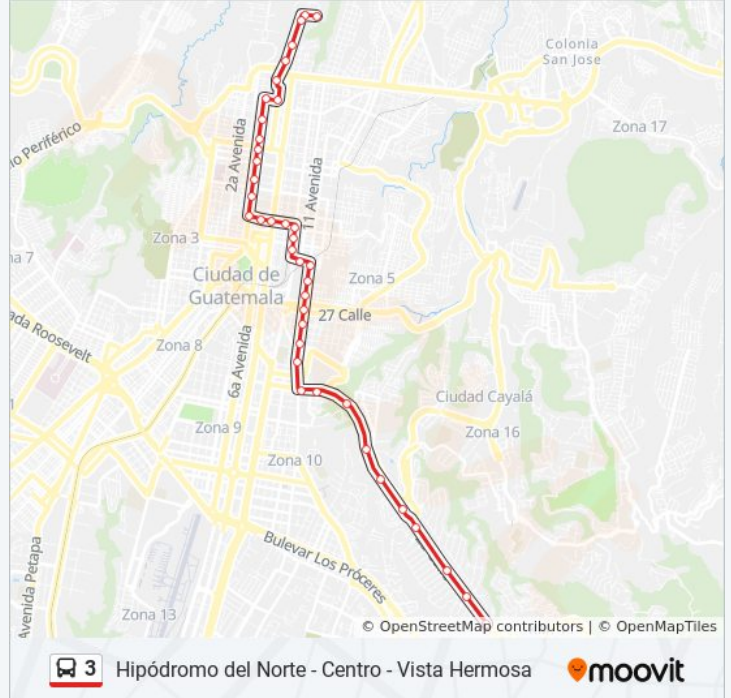

### Sentido: Vista Hermosa

38 paradas

[VER HORARIO DE LA LÍNEA](#)

11 Calle, 6-52

7a Avenida, 415

Auxiliar Simeón Cañas, 801

Avenida Simeón Cañas Y 6a Calle

4a Calle, 5-51

### Horario de la línea 3 de autobús

Vista Hermosa Horario de ruta:

|           |               |
|-----------|---------------|
| lunes     | 05:05 - 22:53 |
| martes    | 05:05 - 22:53 |
| miércoles | 05:05 - 22:53 |
| jueves    | 05:05 - 22:53 |
| viernes   | 05:05 - 22:53 |
| sábado    | 05:10 - 22:50 |
| domingo   | 05:10 - 22:55 |

### Información de la línea 3 de autobús

**Dirección:** Vista Hermosa

**Paradas:** 38

**Duración del viaje:** 30 min

**Resumen de la línea:**

4a Avenida, 1070  
4a Avenida, 12-78  
4a Avenida, 14-72  
6a Avenida (Paseo De La Sexta), 15-04  
7a Avenida, 15-00  
15 Calle, 8-67  
10a Avenida, 15-29  
10a Avenida, 16-46  
10a Avenida / 19 Calle  
21a Calle, 10-50  
12 Avenida, 21-26  
23 Calle, 1201  
12 Avenida, 2455  
12 Avenida, 2667  
29 Calle, 1035  
Calle Mariscal Cruz, 11-85  
12 Avenida, 214  
2 Calle, 624  
2a Calle A, 7-49  
2a Calle A, 1035  
1 Calle, 15-00  
1 Calle, 1622  
17 Avenida B, 130  
Zona 6 Mercado La Parroquia  
Boulevard Vista Hermosa, 2088  
23 Avenida, 31  
2a Calle / 25 Ave.

Los horarios y mapas de la línea 3 de autobús están disponibles en un PDF en [moovitapp.com](https://moovitapp.com). Utiliza [Moovit App](#) para ver los horarios de los autobuses en vivo, el horario del tren o el horario del metro y las indicaciones paso a paso para todo el transporte público en Ciudad de Guatemala.