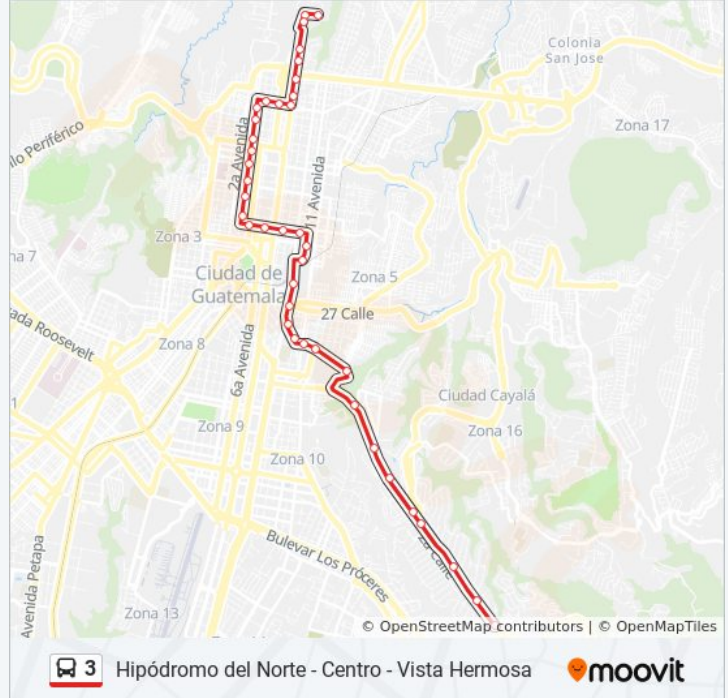

3a Avenida, 710

3a Avenida, 525

3a Avenida, 3-11

3a Avenida, 1

4a Avenida, 100

1a Calle, 5-60

7a Avenida, 1-06

7a Avenida, 1-62

7a Avenida, 479

7a Avenida, 6-68

7a Avenida, 7-90

7a Avenida, 9-84

7a Avenida, 415

11 Calle, 6-52

Hipódromo del Norte - Centro - Vista Hermosa

### Sentido: Vista Hermosa

38 paradas

[VER HORARIO DE LA LÍNEA](#)

11 Calle, 6-52

7a Avenida, 415

Auxiliar Simeón Cañas, 801

Avenida Simeón Cañas Y 6a Calle

4a Calle, 5-51

### Horario de la línea 3 de autobús

Vista Hermosa Horario de ruta:

|           |               |
|-----------|---------------|
| lunes     | 05:05 - 22:53 |
| martes    | 05:05 - 22:53 |
| miércoles | 05:05 - 22:53 |
| jueves    | 05:05 - 22:53 |
| viernes   | 05:05 - 22:53 |
| sábado    | 05:10 - 22:50 |
| domingo   | 05:10 - 22:55 |