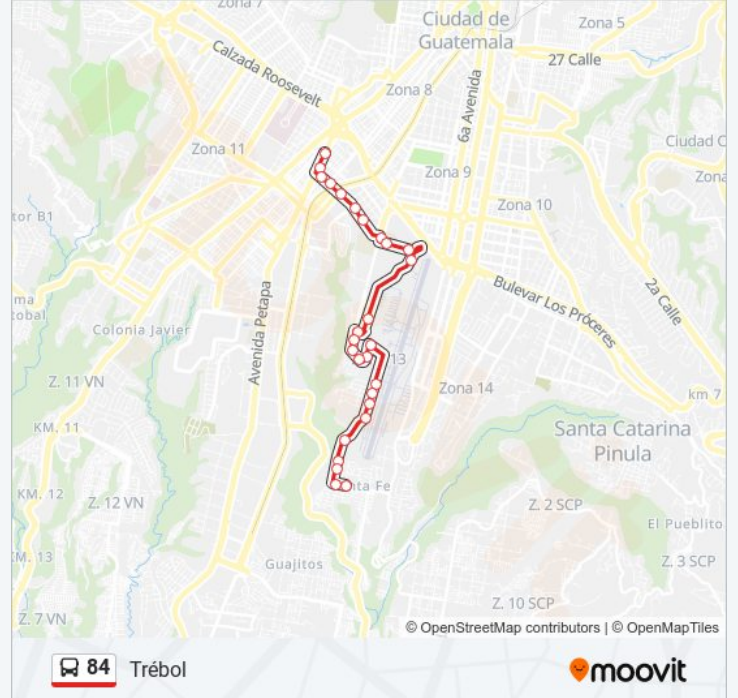

### Información de la línea 84 de autobús

**Dirección:** Trébol

**Paradas:** 27

**Duración del viaje:** 19 min

**Resumen de la línea:**

5a Calle / 7a Avenida

Escuela Normal Para Varones

5a Calle, 612

5a Calle / 3a Avenida

5a Calle / 18 Avenida

8a Calle / 14a Avenida

8a Calle, 11-24

Trébolito

Avenida Petapa / 5a Calle

Los horarios y mapas de la línea 84 de autobús están disponibles en un PDF en [moovitapp.com](https://moovitapp.com). Utiliza Moovit App para ver los horarios de los autobuses en vivo, el horario del tren o el horario del metro y las indicaciones paso a paso para todo el transporte público en Ciudad de Guatemala.

© 2024 Moovit - Todos los derechos reservados