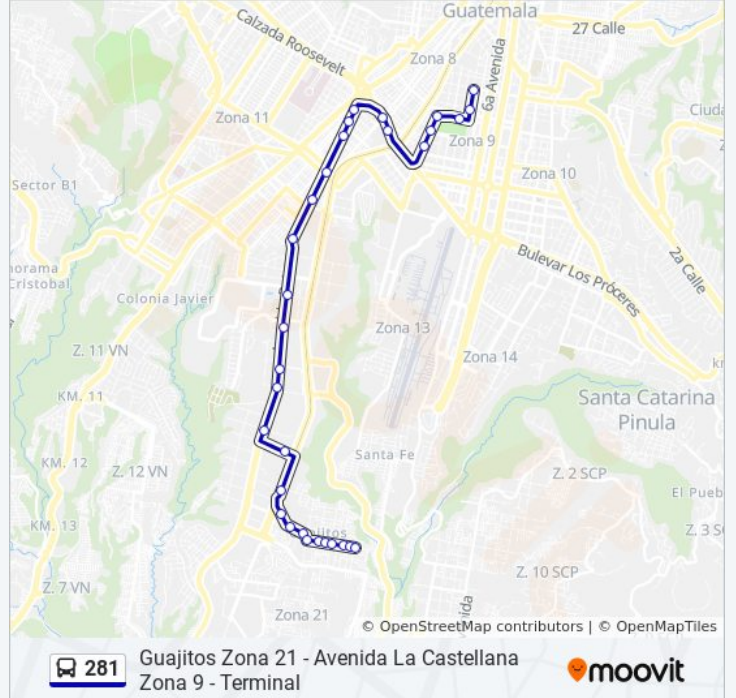

Información de la línea 281 de autobús

Dirección: Terminal

Paradas: 31

Duración del viaje: 28 min

Resumen de la línea:

Avenida Petapa, 3540

Usac

Avenida Petapa, 22-27

Avenida La Castellana, 4006

6a Calle, 091

6a Calle, 2-57

4a Calle, 407

4a Avenida / 2a Calle

Los horarios y mapas de la línea 281 de autobús están disponibles en un PDF en moovitapp.com. Utiliza [Moovit App](#) para ver los horarios de los autobuses en vivo, el horario del tren o el horario del metro y las indicaciones paso a paso para todo el transporte público en Ciudad de Guatemala.