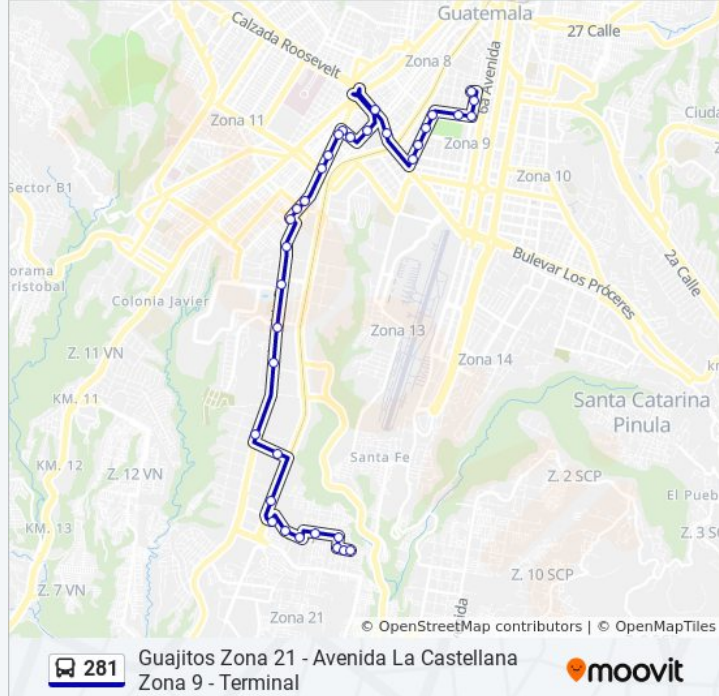

Información de la línea 281 de autobús**Dirección:** Guajitos Zona 21**Paradas:** 34**Duración del viaje:** 30 min**Resumen de la línea:**

Usac

Avenida Petapa, 3540

39 Calle, 1840

Avenida Petapa, 44

Estación 82 46 Calle Calz Atanasio Tzul (Dir Sur)

Calzada Atanasio Tzul, 49-25

5a Avenida A

4a Calle A / 0 Avenida

4a Calle A / 2a Avenida

3a Calle / 3a Avenida

3a Calle / 5a Avenida

5a Avenida / 4a Calle

4a Calle / 5a Avenida B

4a Calle / 6a Avenida

Sentido: Terminal

31 paradas

[VER HORARIO DE LA LÍNEA](#)

4a Calle / 6a Avenida

4a Calle / 5a Avenida B

4a Calle / 5a Avenida

4a Calle / 4a Avenida