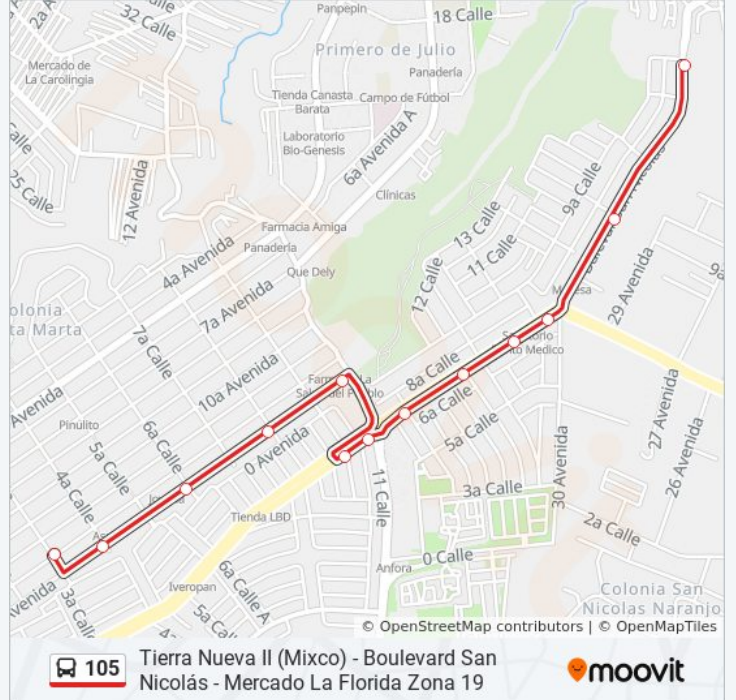

 105Tierra Nueva II (Mixco) - Boulevard San Nicolás -
Mercado La Florida Zona 19

Usa La App

La línea 105 de autobús (Tierra Nueva II (Mixco) - Boulevard San Nicolás - Mercado La Florida Zona 19) tiene 2 rutas. Sus horas de operación los días laborables regulares son:

Información de la línea 105 de autobús**Dirección:** Mercado La Florida**Paradas:** 12**Duración del viaje:** 10 min**Resumen de la línea:**

Sentido: Tierra Nueva II (Mixco)

13 paradas

[VER HORARIO DE LA LÍNEA](#)

Horario de la línea 105 de autobús

Tierra Nueva II (Mixco) Horario de ruta:

lunes	05:33 - 20:53
martes	05:33 - 20:53
miércoles	05:33 - 20:53
jueves	05:33 - 20:53
viernes	05:33 - 20:53
sábado	05:43 - 20:34
domingo	05:43 - 20:34

Información de la línea 105 de autobús

Dirección: Tierra Nueva II (Mixco)

Paradas: 13

Duración del viaje: 11 min

Resumen de la línea:

Los horarios y mapas de la línea 105 de autobús están disponibles en un PDF en moovitapp.com. Utiliza [Moovit App](#) para ver los horarios de los autobuses en vivo, el horario del tren o el horario del metro y las indicaciones paso a paso para todo el transporte público en Ciudad de Guatemala.