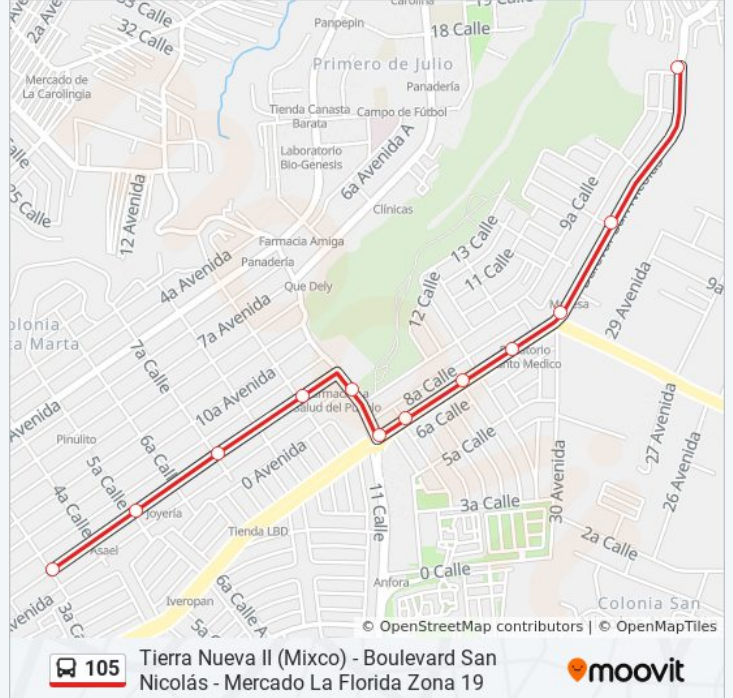

 105Tierra Nueva II (Mixco) - Boulevard San Nicolás -
Mercado La Florida Zona 19

Usa La App

La línea 105 de autobús (Tierra Nueva II (Mixco) - Boulevard San Nicolás - Mercado La Florida Zona 19) tiene 2 rutas. Sus horas de operación los días laborables regulares son:

(1) a Mercado La Florida: 05:30 - 20:50(2) a Tierra Nueva II (Mixco): 05:33 - 20:53

Usa la aplicación Moovit para encontrar la parada de la línea 105 de autobús más cercana y descubre cuándo llega la próxima línea 105 de autobús

Sentido: Mercado La Florida

12 paradas

[VER HORARIO DE LA LÍNEA](#)

Boulevard San Nicolás, 1910
Boulevard San Nicolás, 24-28
Boulevard San Nicolás, 2860
Bulevar San Nicolas, 3118
Boulevard San Nicolás / 33 Avenida
Bulevar San Nicolas, 33-80
Boulevard San Nicolás / 11 Calle
10a Calle / 13a Avenida
12a Avenida / 9a Calle
12 Avenida, 6-96
12 Avenida, 5-06
12 Avenida, 2-97

Información de la línea 105 de autobús**Dirección:** Mercado La Florida**Paradas:** 12**Duración del viaje:** 10 min**Resumen de la línea:**

Sentido: Tierra Nueva II (Mixco)

13 paradas

[VER HORARIO DE LA LÍNEA](#)