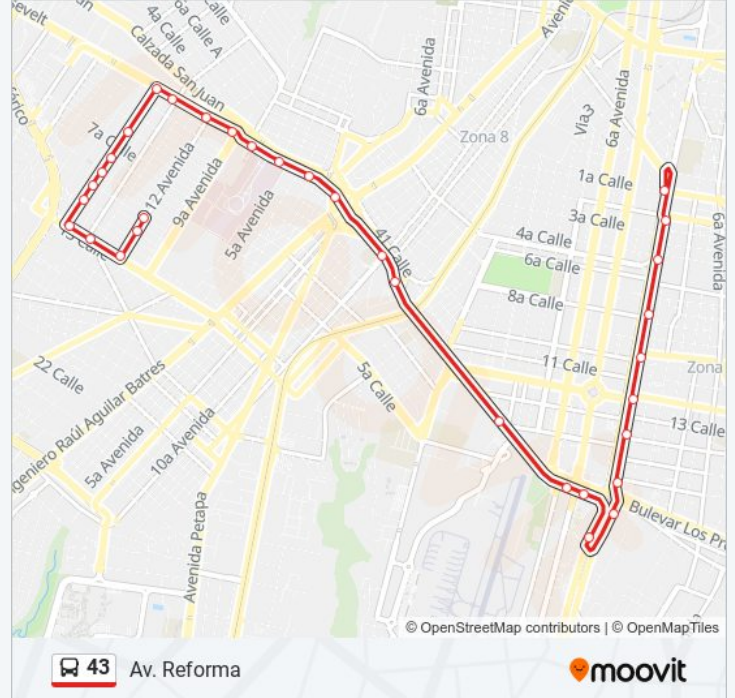

La línea 43 de autobús (Av. Reforma) tiene 2 rutas. Sus horas de operación los días laborables regulares son:  
(1) a Av. Reforma: 05:30 - 20:50(2) a Carabanchel Z.1: 05:33 - 20:53

Usa la aplicación Moovit para encontrar la parada de la línea 43 de autobús más cercana y descubre cuándo llega la próxima línea 43 de autobús

**Información de la línea 43 de autobús****Dirección:** Av. Reforma**Paradas:** 33**Duración del viaje:** 25 min**Resumen de la línea:**

Los Arcos

Obelisco

Avenida Las Americas, 3

Obelisco

16 Calle, 11

14 Calle, 15

12 Calle, 104

Avenida La Reforma, 10-11

Avenida La Reforma, 7-89

2a Avenida, 10

Avenida La Reforma, 262

Avenida La Reforma, 150

### Sentido: Carabanchel Z.1

28 paradas

[VER HORARIO DE LA LÍNEA](#)

Avenida La Reforma, 150

Avenida La Reforma, 190

Avenida La Reforma, 664

8 Calle, 786

Avenida La Reforma, 900