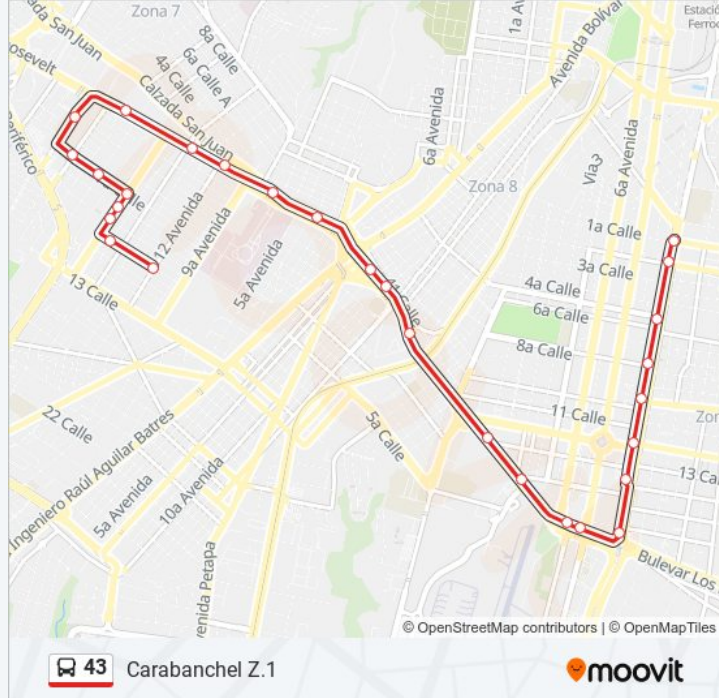

La línea 43 de autobús (Av. Reforma) tiene 2 rutas. Sus horas de operación los días laborables regulares son:  
(1) a Av. Reforma: 05:30 - 20:50(2) a Carabanchel Z.1: 05:33 - 20:53

Usa la aplicación Moovit para encontrar la parada de la línea 43 de autobús más cercana y descubre cuándo llega la próxima línea 43 de autobús

### Sentido: Carabanchel Z.1

28 paradas

[VER HORARIO DE LA LÍNEA](#)

Avenida La Reforma, 150

Avenida La Reforma, 190

Avenida La Reforma, 664

8 Calle, 786

Avenida La Reforma, 900

### Información de la línea 43 de autobús

**Dirección:** Carabanchel Z.1

**Paradas:** 28

**Duración del viaje:** 26 min

**Resumen de la línea:**

Calzada Roosevelt, 858

Calzada Roosevelt, 9-44

Calzada Roosevelt, 1276

22 Avenida, 168

21a Avenida, 7-13

19 Avenida, 7-01

7 Calle, 16-07

16 Avenida, 7-97

16 Avenida, 8-93

10a Calle, 1513

12 Avenida, 10-08