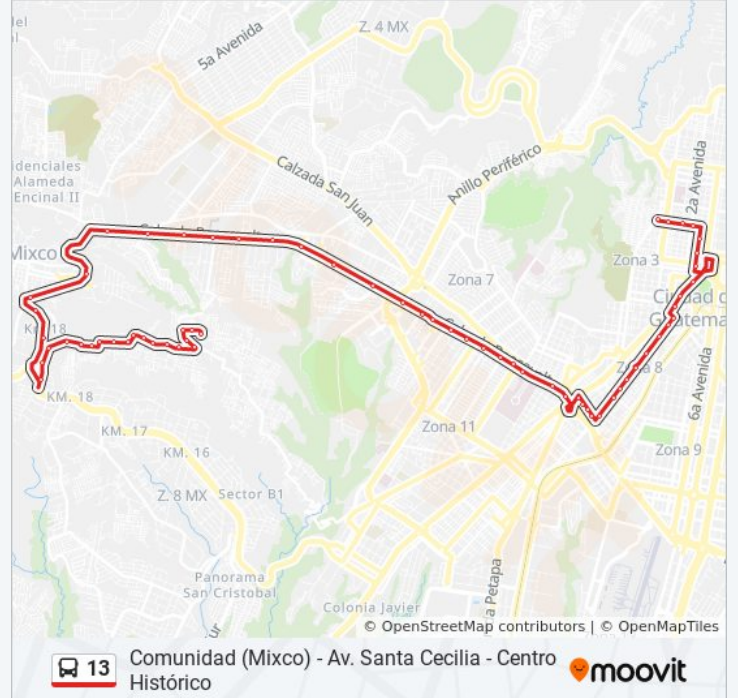

Calzada San Juan

Calzada Roosevelt, 281

41 Calle, 32

40a Calle B, 48

40a Calle B, 294

4 Avenida, 4070

6 Avenida A, 40-75

Avenida Santa Cecilia, 4035

Avenida Santa Cecilia, 37-37

36 Calle, 740

Avenida Santa Cecilia, 33-79

Avenida Santa Cecilia, 32-39

Avenida Santa Cecilia, 30-59

Avenida Santa Cecilia, 28-71

Avenida Santa Cecilia, 27-41

Avenida Santa Cecilia, 26-58

Don Bosco

Avenida Bolivar, 23-95

Avenida Bolivar, 21-29

3a Avenida, 19-17

3a Avenida, 1729

15 Calle, 2-78

14 Calle, 2-23

14 Calle, 131

14 Calle, 006

14 Calle, 1-31

Sentido: Comunidad (Mixco)

60 paradas

[VER HORARIO DE LA LÍNEA](#)

14 Calle, 1-31

Avenida Elena, 1260

2a Avenida, 1277