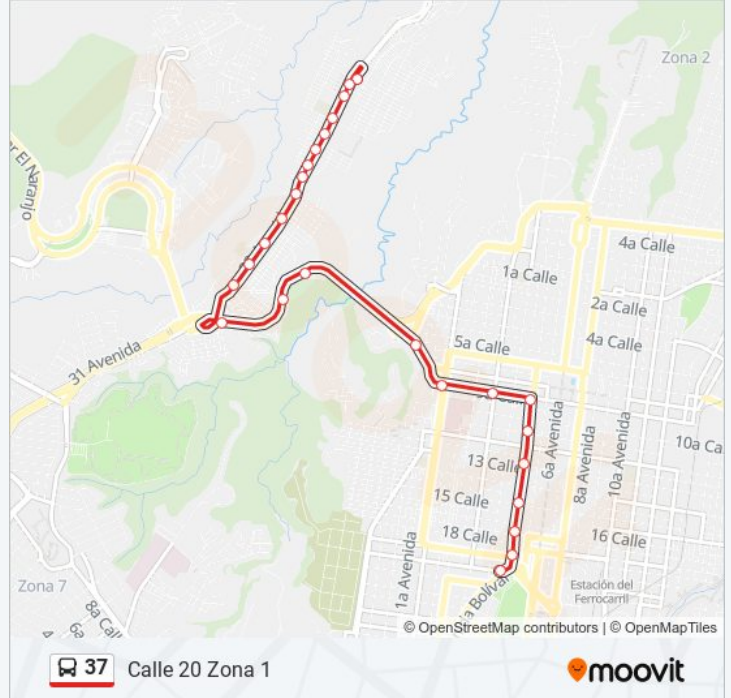

La línea 37 de autobús (Calle 20 Zona 1) tiene 2 rutas. Sus horas de operación los días laborables regulares son: (1) a Calle 20 Zona 1: 05:30 - 20:50(2) a Cnia. El Granizo: 05:33 - 20:53

Usa la aplicación Moovit para encontrar la parada de la línea 37 de autobús más cercana y descubre cuándo llega la próxima línea 37 de autobús

**Sentido: Calle 20 Zona 1**

26 paradas

[VER HORARIO DE LA LÍNEA](#)

40 Calle / 13 Avenida

13 Avenida / 39 Calle C

33 Av. / 39 Calle

38 Calle, 3301

36 Calle, 3600

**Horario de la línea 37 de autobús**

Calle 20 Zona 1 Horario de ruta:

lunes	05:30 - 20:50
martes	05:30 - 20:50
miércoles	05:30 - 20:50
jueves	05:30 - 20:50
viernes	05:30 - 20:50
sábado	05:40 - 20:40
domingo	05:40 - 20:40

**Información de la línea 37 de autobús****Dirección:** Calle 20 Zona 1**Paradas:** 26**Duración del viaje:** 18 min**Resumen de la línea:**

4a Avenida, 12-78  
4a Avenida, 14-72  
4a Avenida, 16-48  
4a Avenida, 1834  
20 Calle, 383