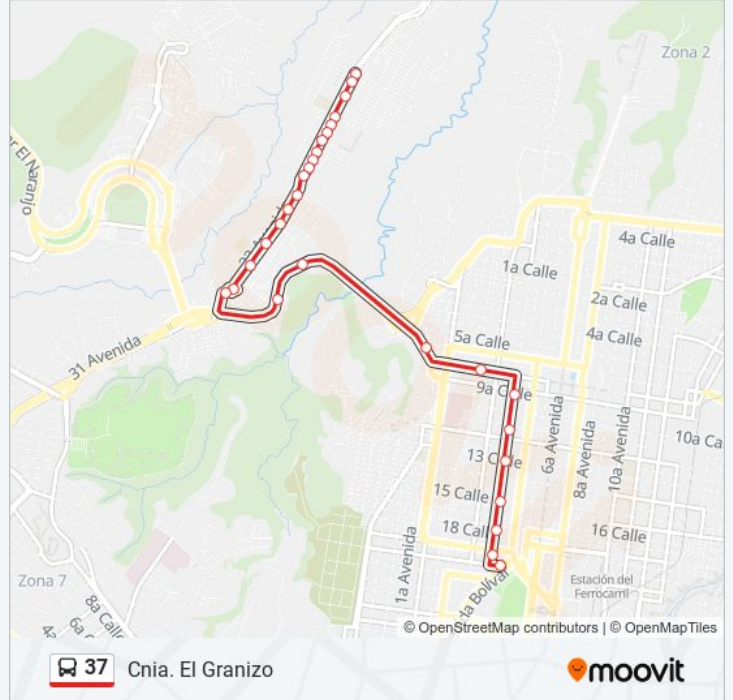

**Información de la línea 37 de autobús****Dirección:** Calle 20 Zona 1**Paradas:** 26**Duración del viaje:** 18 min**Resumen de la línea:**

4a Avenida, 12-78  
4a Avenida, 14-72  
4a Avenida, 16-48  
4a Avenida, 1834  
20 Calle, 383

### Sentido: Cnia. El Granizo

29 paradas

[VER HORARIO DE LA LÍNEA](#)

20 Calle, 383  
3a Avenida, 19-17  
3a Avenida, 1729  
15 Calle, 2-78  
3a Avenida, 13-2  
3a Avenida, 1147  
3a Avenida, 9-15  
Santuario De Guadalupe  
5 Calle A, 64  
Incienso Norte  
Incienso Sur  
13 Avenida, 25-02  
13 Avenida, 25-34  
13 Avenida, 28-50  
13 Avenida, 31-14  
13 Avenida, 32-38  
13 Avenida, 3322  
13 Avenida, 3489

### Información de la línea 37 de autobús

**Dirección:** Cnia. El Granizo

**Paradas:** 29

**Duración del viaje:** 17 min

**Resumen de la línea:**

13 Avenida / 34 Calle C  
13 Avenida / 35 Calle A  
13 Avenida / 35 Calle C  
13 Avenida / 35 Calle E  
13 Avenida / 36 Calle  
13 Avenida / 36 Calle B  
13 Avenida / 37 Calle A  
13 Avenida / 38 Calle  
33 Av. / 39 Calle  
13 Avenida / 39 Calle C  
13 Avenida / 40 Calle