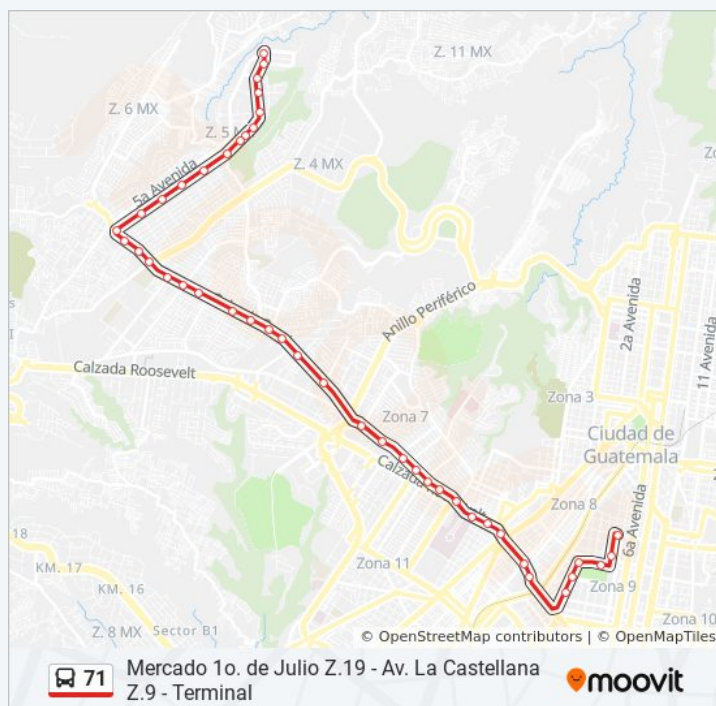

Calzada San Juan, 985

Calzada San Juan, 840

Calzada San Juan, 7-12

Roosevelt

Calzada Roosevelt, 281

41 Calle, 32

41 Calle, 7-25

12 Avenida, 12

### Información de la línea 71 de autobús

**Dirección:** Terminal

**Paradas:** 44

**Duración del viaje:** 39 min

**Resumen de la línea:**

Avenida La Castellana, 9

Avenida La Castellana, 4006

6a Calle, 091