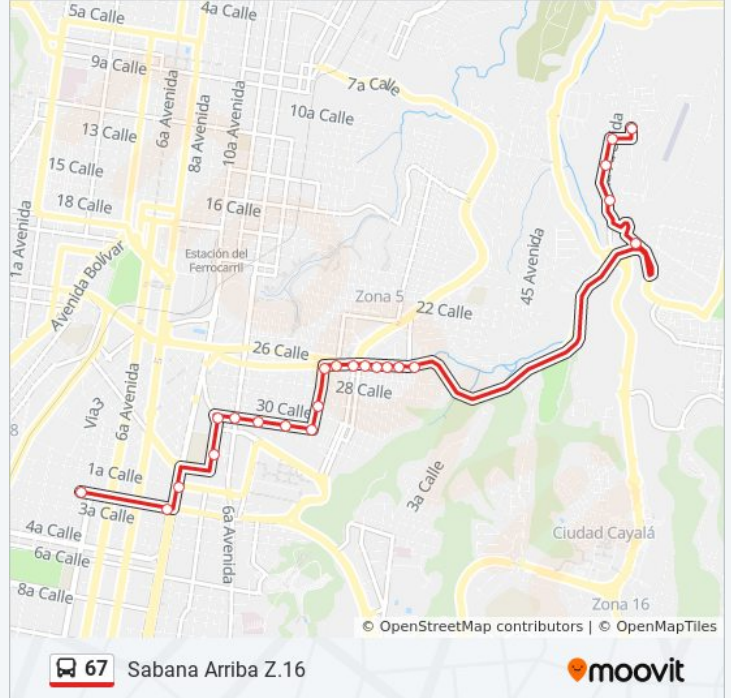

Sentido: Sabana Arriba Z.16

23 paradas

[VER HORARIO DE LA LÍNEA](#)

2a Calle, 332

2a Calle / Avenida La Reforma

Avenida La Reforma, 150

11 Avenida / 33 Calle

Avenida De La Barranquilla, 31-13

27 Calle, 30-44

27 Calle, 32-22

27 Calle, 33-10

27 Calle, 34-06

27 Calle / 35 Avenida A

2 Avenida, 143

Calzada Mariscal / 2a Avenida

Calzada Mariscal / 0 Calle A

Horario de la línea 67 de autobús

Sabana Arriba Z.16 Horario de ruta:

lunes	05:30 - 20:50
martes	05:30 - 20:50
miércoles	05:30 - 20:50
jueves	05:30 - 20:50
viernes	05:30 - 20:50
sábado	05:40 - 20:40
domingo	05:40 - 20:40

Información de la línea 67 de autobús**Dirección:** Sabana Arriba Z.16**Paradas:** 23**Duración del viaje:** 15 min**Resumen de la línea:**

1 Avenida, 173

2a Avenida, 2-15

Sentido: Terminal

35 paradas

[VER HORARIO DE LA LÍNEA](#)