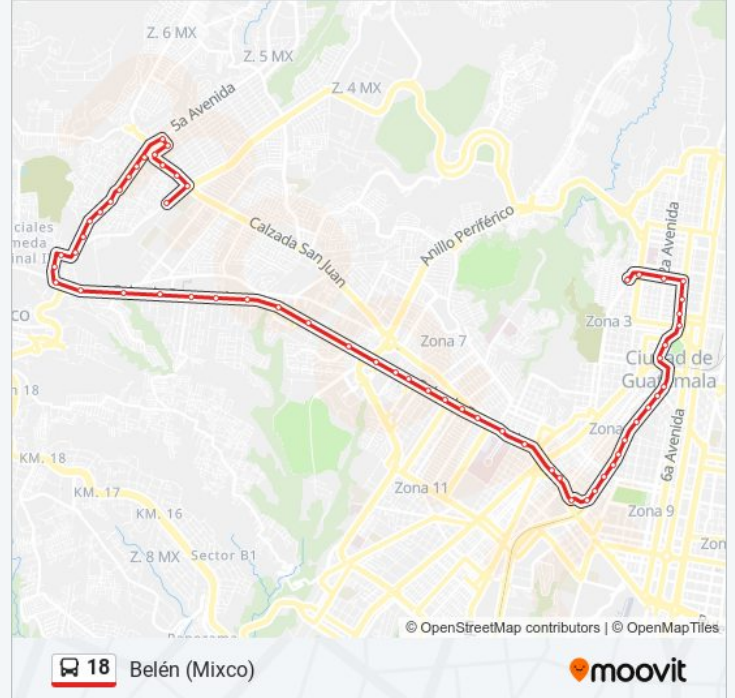

9a Avenida, 213

9a Avenida, 1-20

5a Avenida, 0-90

7a Avenida, 095

7a Avenida, 0-05

10 Avenida, 35

Calzada San Juan, 183

Calzada San Juan, 103

Av. 0 / Calle 4

Sentido: El Gallito

69 paradas

[VER HORARIO DE LA LÍNEA](#)

Av. 0 / Calle 4

Calzada San Juan, 103

Calzada San Juan / Av. 13

10 Avenida, 35