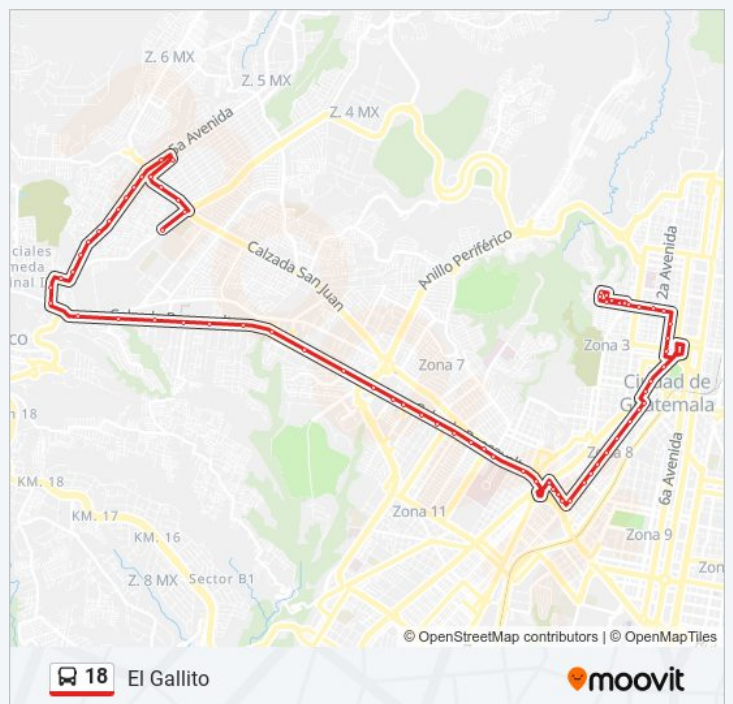

Av. 0 / Calle 4

Sentido: El Gallito

69 paradas

[VER HORARIO DE LA LÍNEA](#)

Av. 0 / Calle 4

Calzada San Juan, 103

Calzada San Juan / Av. 13

10 Avenida, 35

Calzada Roosevelt, 4

Calzada Roosevelt, 14

Calzada Roosevelt, 724

9 Avenida, 10

Horario de la línea 18 de autobús

El Gallito Horario de ruta:

lunes	05:10 - 22:10
martes	05:10 - 22:10
miércoles	05:10 - 22:10
jueves	05:10 - 22:10
viernes	05:10 - 22:10
sábado	05:20 - 22:05
domingo	05:20 - 22:00

Información de la línea 18 de autobús

Dirección: El Gallito

Paradas: 69

Duración del viaje: 48 min

Resumen de la línea:

Calzada Roosevelt, 1356

39 Avenida, 58

Calzada Roosevelt, 3569