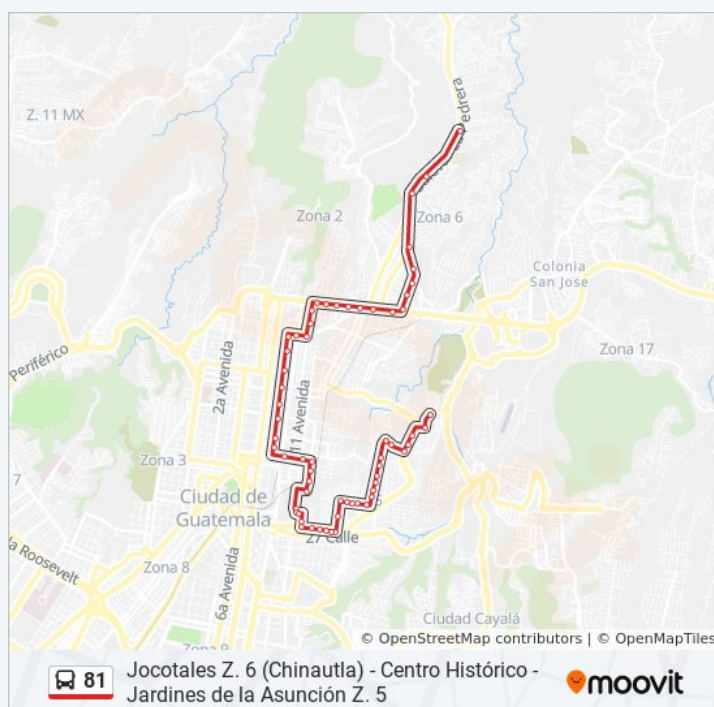

Corpus Christi

15 Avenida / 8a Calle

Calle Martí / 14 Avenida

Calle Martí / 11 Avenida

Calle Martí / 12 Avenida A

5a Calle, 11-51

5a Calle, 10-15

5a Calle, 8-07

### Horario de la línea 81 de autobús

Jocotales Z.6 (Chinautla) Horario de ruta:

lunes	05:33 - 20:53
martes	05:33 - 20:53
miércoles	05:33 - 20:53
jueves	05:33 - 20:53
viernes	05:33 - 20:53
sábado	05:43 - 20:34
domingo	05:43 - 20:34

### Información de la línea 81 de autobús

**Dirección:** Jocotales Z.6 (Chinautla)

**Paradas:** 62

**Duración del viaje:** 33 min

**Resumen de la línea:**

26 Calle, 14-16

14 Avenida, 2506

24 Calle, 13-17