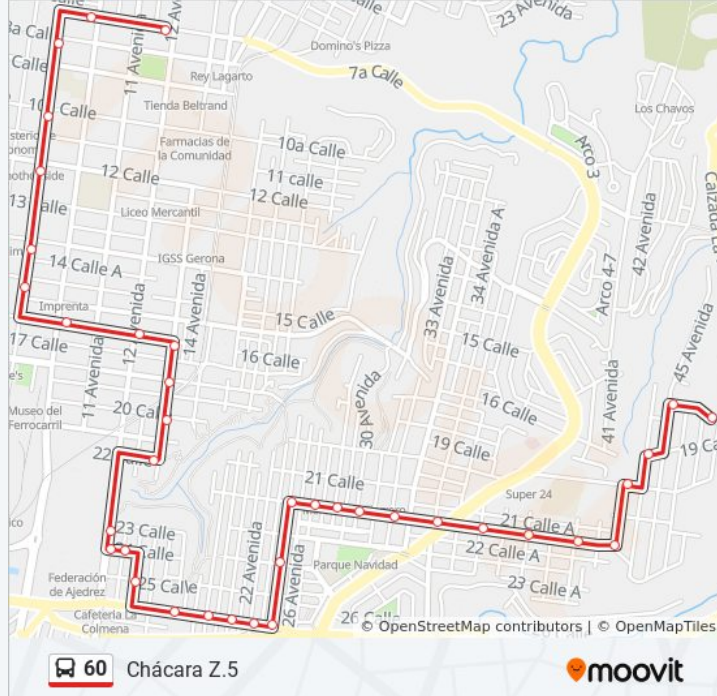

26 Calle, 21-01

26 Calle, 19-39

Mercado La Palmita

14 Avenida, 2506

24 Calle, 13-17

24 Calle / 12 Avenida

13 Avenida, 23-20

22 Calle / 13 Avenida

13 Avenida, 2089

13 Avenida, 18-01

13 Avenida, 16-11

16 Calle / 12 Avenida

16 Calle, 10-2

9a Avenida, 15-12

9a Avenida, 14-25

9a Avenida, 12-13

10a Calle, 870

9a Avenida, 8-21

7 Calle, 971

7 Calle, 11-53

Los horarios y mapas de la línea 60 de autobús están disponibles en un PDF en moovitapp.com. Utiliza [Moovit App](https://moovitapp.com) para ver los horarios de los autobuses en vivo, el horario del tren o el horario del metro y las indicaciones paso a paso para todo el transporte público en Ciudad de Guatemala.

[Acerca de Moovit](#) • [Soluciones MaaS](#) • [Países incluidos](#) • [Comunidad de Moovitors](#)

© 2024 Moovit - Todos los derechos reservados

Mira los tiempos de llegada en tiempo real