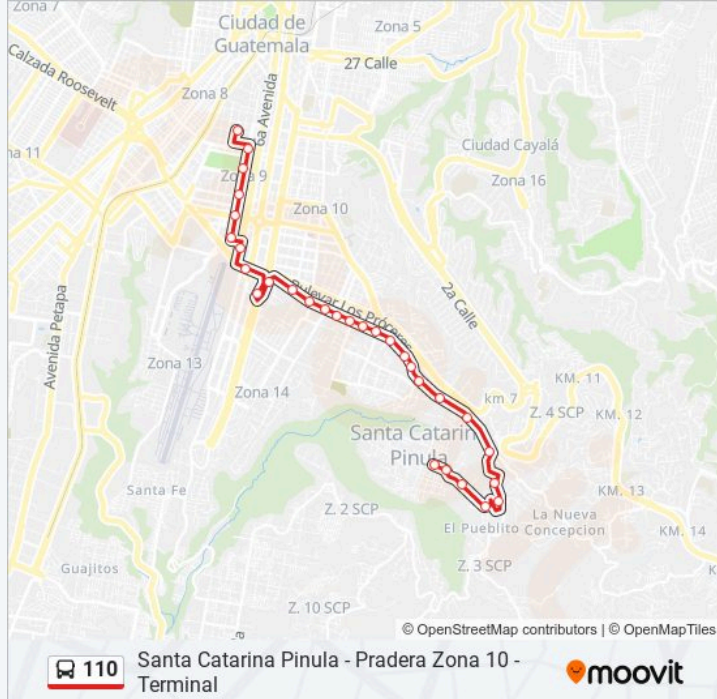

Información de la línea 110 de autobús

Dirección: Santa Catarina Pinula

Paradas: 30

Duración del viaje: 24 min

Resumen de la línea:

20 Calle, 24-09

Rd-Gua-21, 25-56

Rd-Gua-21, 2760

Parada De Bus

Carretera A Santa Catarina Pinula, 175

Rd-Gua-21, 3

Rd-Gua-21, 39

Carretera A Santa Catarina Pinula, 351

1a Avenida, 11

0 Calle, 3-37

Sentido: Terminal

27 paradas

[VER HORARIO DE LA LÍNEA](#)

0 Calle, 4-19

0 Calle, 125

Carretera A Santa Catarina Pinula, 351

Rd-Gua-21, 39

Rd-Gua-21, 3

Carretera A Santa Catarina Pinula, 175