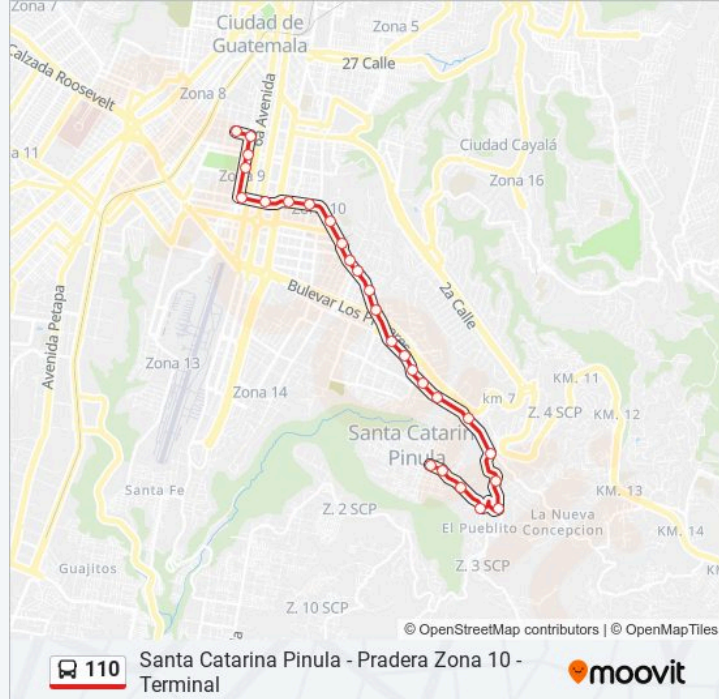

Información de la línea 110 de autobús

Dirección: Santa Catarina Pinula

Paradas: 30

Duración del viaje: 24 min

Resumen de la línea:

20 Calle, 24-09

Rd-Gua-21, 25-56

Rd-Gua-21, 2760

Diagonal 6, 1547

12 Avenida, 1465

Diagonal 6, 14-12

13 Calle, 10

Horario de la línea 110 de autobús

Terminal Horario de ruta:

lunes	05:00 - 22:00
martes	05:00 - 22:00
miércoles	05:00 - 22:00
jueves	05:00 - 22:00
viernes	05:00 - 22:00
sábado	05:10 - 21:55
domingo	05:10 - 21:50

Información de la línea 110 de autobús

Dirección: Terminal

Paradas: 27

Duración del viaje: 23 min

Resumen de la línea:

11 Calle, 6-74

10 Calle, 4-05

10 Calle, 1-09

10 Calle, 7-03

6a Avenida, 14

5a Avenida, 7-23

5a Avenida, 535

5a Avenida, 3-17

3a Calle, 3-18

Los horarios y mapas de la línea 110 de autobús están disponibles en un PDF en moovitapp.com. Utiliza Moovit App para ver los horarios de los autobuses en vivo, el horario del tren o el horario del metro y las indicaciones paso a paso para todo el transporte público en Ciudad de Guatemala.