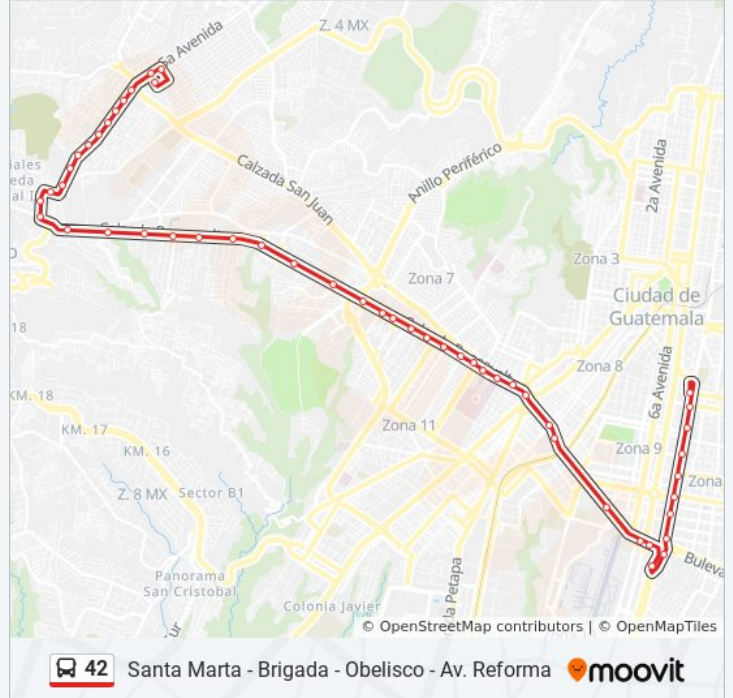

Información de la línea 42 de autobús

Dirección: Av. Reforma

Paradas: 51

Duración del viaje: 47 min

Resumen de la línea:

39 Avenida, 58
 Calzada Roosevelt, 3569
 Calzada Roosevelt, 3201
 Calzada Roosevelt, 11
 Calzada Roosevelt, 23-47
 Tikal Futura
 21a Avenida, 241
 Calzada Roosevelt, 18-23
 Calzada Roosevelt, 1347
 12 Avenida, 51
 Calzada Roosevelt, 795
 Calzada San Juan
 Roosevelt
 Calzada Roosevelt, 281
 41 Calle, 32
 41 Calle, 7-25
 12 Avenida, 12
 Zoológico La Aurora
 Los Arcos
 Obelisco
 Avenida Las Americas, 3
 Obelisco
 16 Calle, 11
 14 Calle, 15
 12 Calle, 104
 Avenida La Reforma, 10-11
 Avenida La Reforma, 7-89
 2a Avenida, 10
 Avenida La Reforma, 262
 Avenida La Reforma, 150

Sentido: Santa Marta

45 paradas

Horario de la línea 42 de autobús

Santa Marta Horario de ruta:

Avenida La Reforma, 150

Avenida La Reforma, 664

8 Calle, 786

Avenida La Reforma, 900

Vía Exclusiva, 10001

Trébol

Carril Auxiliar, 256

Calzada Roosevelt, 858

Calzada Roosevelt, 9-44

Calzada Roosevelt, 18-23

Calzada Roosevelt, 1276

Gran Vía Roosevelt

domingo

05:40 - 20:40

Información de la línea 42 de autobús

Dirección: Santa Marta

Paradas: 45

Duración del viaje: 45 min

Resumen de la línea:

19 Calle, 12