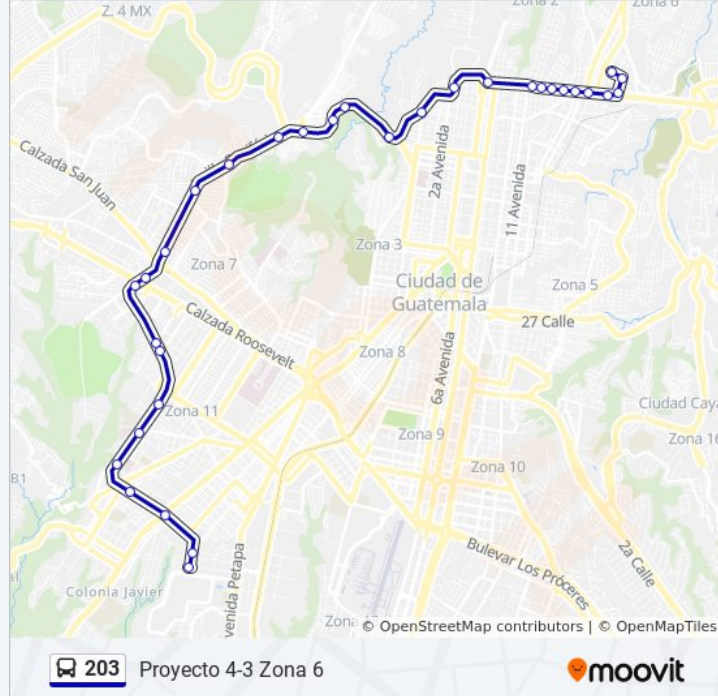

Miraflores

Calzada Roosevelt

Periroosevelt

Calzada San Juan

Ciudad Del Plata II

Villa Linda

4 De Febrero

Bethania

Información de la línea 203 de autobús

Dirección: Proyecto 4-3 Zona 6

Paradas: 32

Duración del viaje: 38 min

Resumen de la línea:

Avenida Simeón Cañas, 4-46

5a Calle, 1128

5a Calle, 12-24

Sentido: Usac Zona 12

28 paradas

[VER HORARIO DE LA LÍNEA](#)

8a Calle, 17-21

Rd-Gua-04, 6-67

Calle Martí / 14 Avenida

Calle Martí / 11 Avenida

Calle Martí / 12 Avenida A

5a Calle, 11-51

5a Calle, 10-15

5a Calle, 8-07

5a Calle, 7-23

Cervecería Centroamericana

Anillo Periférico / 2a Calle

Carretera Ca-9, 0-64

Avenida Elena, 1-51