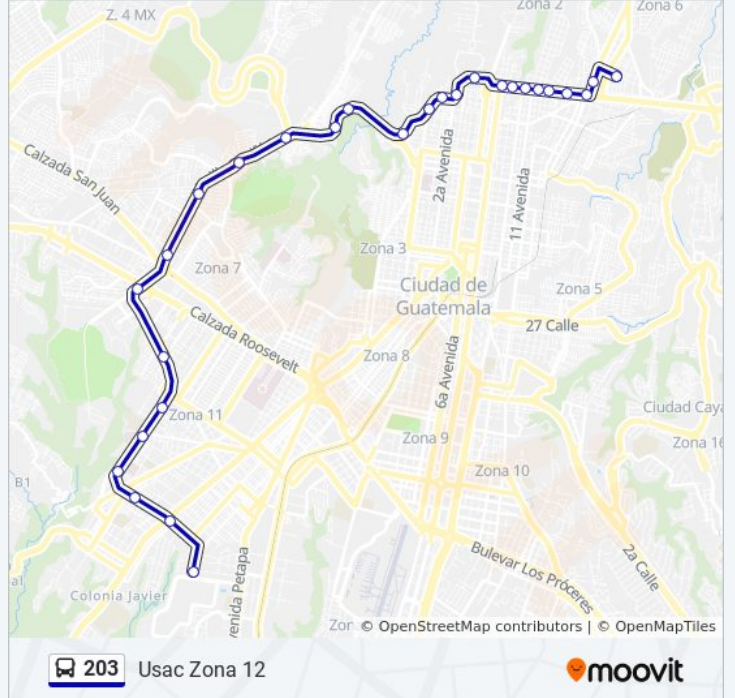

5a Calle, 11-51

5a Calle, 10-15

5a Calle, 8-07

5a Calle, 7-23

Cervecería Centroamericana

Anillo Periférico / 2a Calle

Carretera Ca-9, 0-64

Avenida Elena, 1-51

Anillo Periférico, 410

Incienso Norte

Incienso Sur

4 De Febrero

Villa Linda

Horario de la línea 203 de autobús

Usac Zona 12 Horario de ruta:

lunes	5:33 - 20:53
martes	5:33 - 20:53
miércoles	5:33 - 20:53
jueves	5:33 - 20:53
viernes	5:33 - 20:53
sábado	5:43 - 20:34
domingo	5:43 - 20:34

Información de la línea 203 de autobús

Dirección: Usac Zona 12

Paradas: 28

Duración del viaje: 36 min

Resumen de la línea:

Ciudad Del Plata II
Calzada San Juan
Calzada Roosevelt
San Jorge
Cejusa
Rodolfo Robles
Novicentro
Granai
Aguilar Batres
Universidad De San Carlos