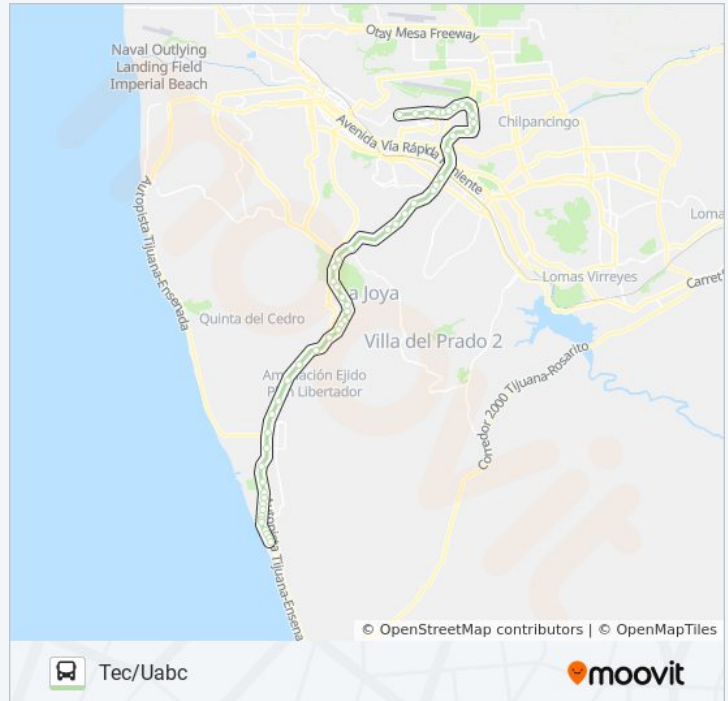

Privada Durazno, 2

domingo

05:00 - 23:00

Información de la línea ROSARITO - 5Y10 - UABC - TEC de autobús

Dirección: Tec/Uabc

Paradas: 52

Duración del viaje: 73 min

Resumen de la línea: