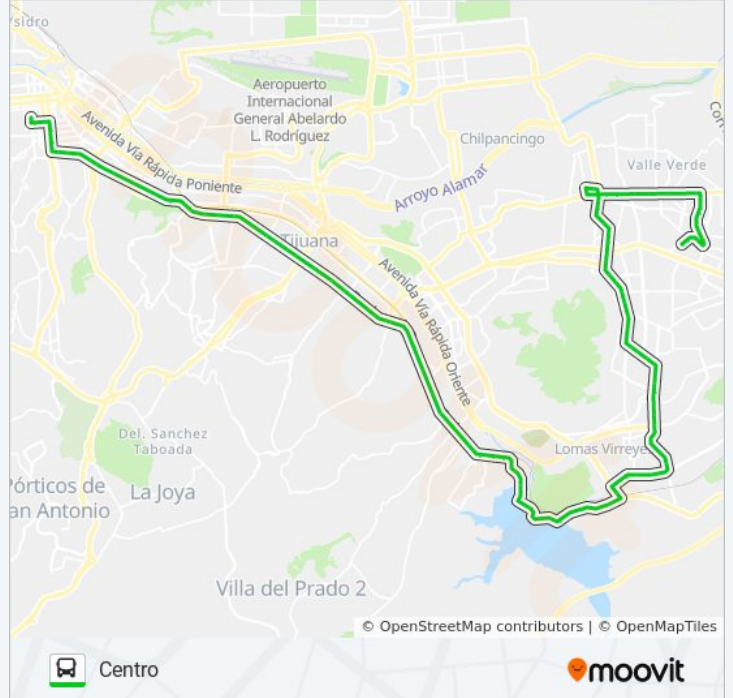

Ruta Hidalgo

Margen Izquierdo, 10027

Margen Derecho

Bldv Héroes De La Independencia

Boulevard Héroes De La Independencia, 10721

Boulevard Héroes De La Independencia, 10721

Boulevard Héroes De La Independencia, 11022

Boulevard Olivos Norte, 24750

Olivos Sur, 856

Olivos Sur, 856

Olivos Sur, 856

Cl Tijuana A Mexicali, 20075

Cl Tijuana A Mexicali, 20075

Camino Vecinal, 20430

Cl Tijuana A Mexicali

Boulevard Agua Caliente, 1844

Avenida Miguel Negrete, 10

Avenida Miguel Negrete, 1832

Avenida Miguel Negrete, 1643

Calle Hermenegildo Galeana, 8318

Calle Hermenegildo Galeana, 8121

Avenida Constitución

Los horarios y mapas de la línea VILLA FONTANA-LA PRESA-CENTRO de autobús están disponibles en un PDF en moovitapp.com. Utiliza [Moovit App](#) para ver los horarios de los autobuses en vivo, el horario del tren o el horario del metro y las indicaciones paso a paso para todo el transporte público en Tijuana.