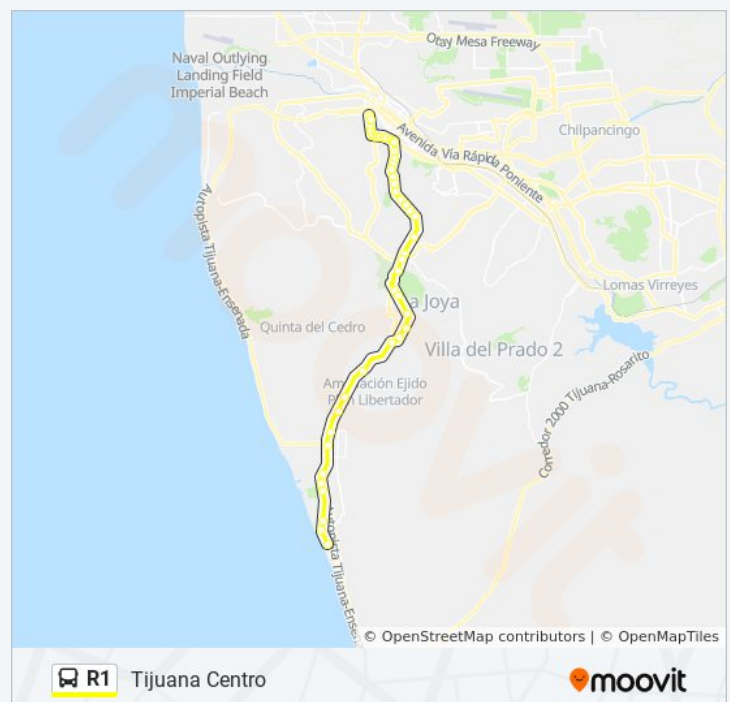

Paradas: 45

Duración del viaje: 53 min

Resumen de la línea:

Boulevard Cuauhtemoc Sur, 10200

Rubi, 8

Taxis Verdes Y Amarillos De Rosarito

Rosarito - Tijuana

Cuauhtémoc Sur, Rm1280