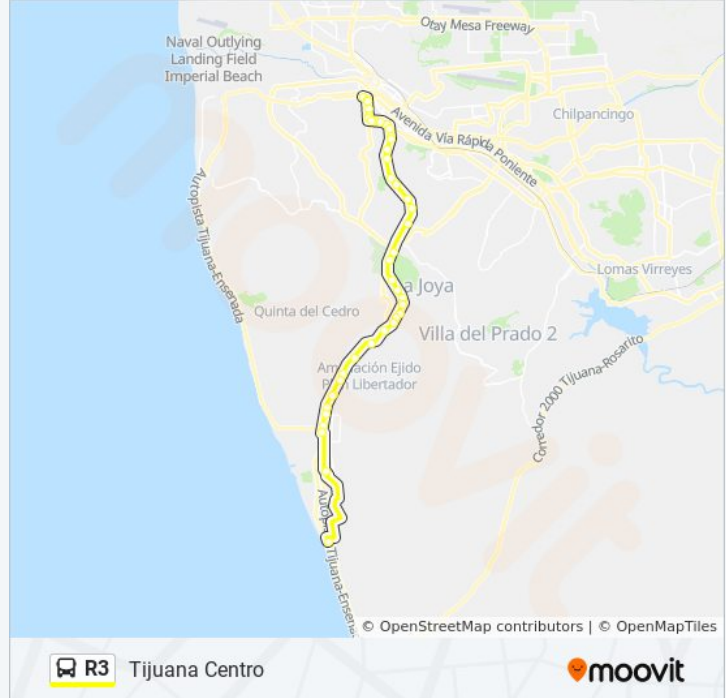

Santander Agua Caliente

Boulevard Agua Caliente, 9151

Boulevard Agua Caliente, 8836

Boulevard Agua Caliente, 1844

Avenida Miguel Negrete, 10

Avenida Miguel Negrete, 1832

Avenida Miguel Negrete, 1643

Avenida Miguel Negrete, 1132

Avenida Miguel Negrete, 1060

Avenida Francisco I. Madero

Los horarios y mapas de la línea R3 de autobús están disponibles en un PDF en [moovitapp.com](https://moovitapp.com). Utiliza [Moovit App](#) para ver los horarios de los autobuses en vivo, el horario del tren o el horario del metro y las indicaciones paso a paso para todo el transporte público en Tijuana.