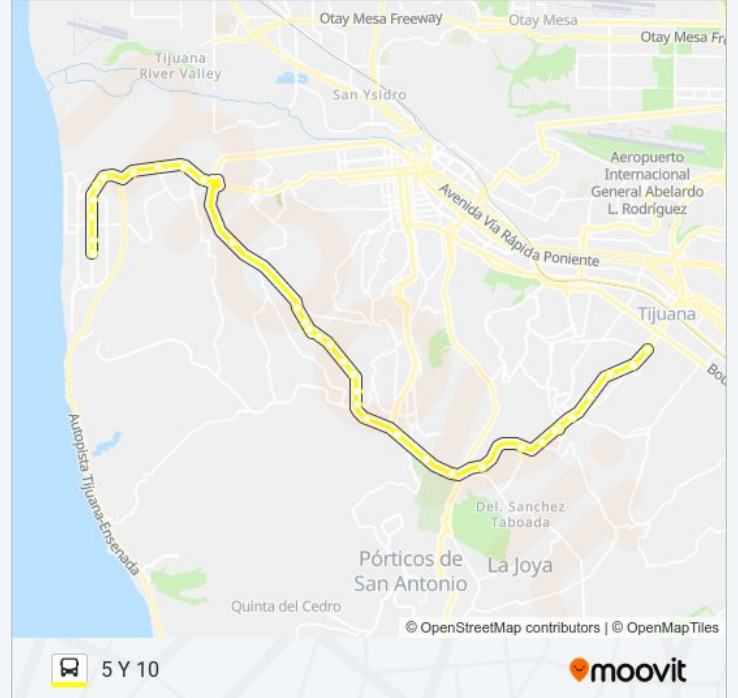

Avenida Obrero Mundial, 7516

Periférico, 225

Periférico

Taxis Verdes De Rosarito

Libramiento Sur, 49

Libramiento Sur, 3977

Taxis Verdes De Rosarito

Libramiento Sur, 14299

Puente Peatonal, 67

Guadalupe Victoria, 12578

Fernando Montes De Oca, 335

Pípila, 13878

Privada Durazno, 2

Los horarios y mapas de la línea PLAYAS - 5 Y 10 de autobús están disponibles en un PDF en moovitapp.com. Utiliza [Moovit App](#) para ver los horarios de los autobuses en vivo, el horario del tren o el horario del metro y las indicaciones paso a paso para todo el transporte público en Tijuana.

[Acerca de Moovit](#) · [Soluciones MaaS](#) · [Países incluidos](#) · [Comunidad de Moovitors](#)

© 2024 Moovit - Todos los derechos reservados

Mira los tiempos de llegada en tiempo real