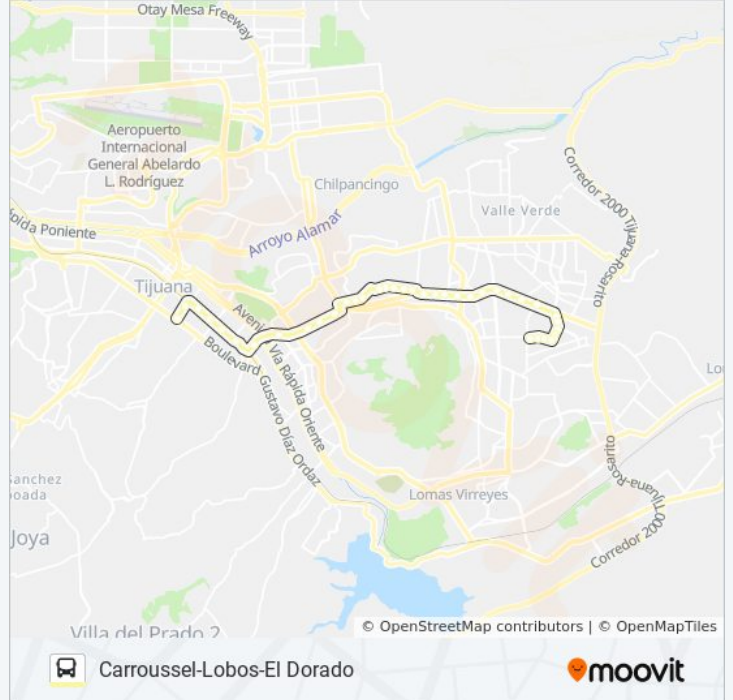

Información de la línea CARROUSSEL-LOBOS-EL DORADO de autobús**Dirección:** Ramón Alarid**Paradas:** 38**Duración del viaje:** 32 min**Resumen de la línea:**

Lobo Del Ártico, 20031

Avenida Paseo De Los Lobos, 69

Posadas Del Rey, 4321

Loma Dorada, 19402

Montes Olimpos, 19014

Avenida Monte Jaraguay, 19930

Paseo Del Guaycura, 19866

Boulevard Manuel J. Clouthier, 63

Finisterra, 18293

Boulevard Manuel J. Clouthier, 510

Paseo Del Río, 6616

Boulevard Manuel J. Clouthier, 17310d

Cfe Federico Benítez

Boulevard Federico Benítez López, 37

Boulevard Federico Benítez López, 15152

Boulevard Federico Benítez López, 14705

Ramón Alanid, 1560

Avenida México, 25

Los horarios y mapas de la línea CARROUSSEL-LOBOS-EL DORADO de autobús están disponibles en un PDF en moovitapp.com. Utiliza [Moovit App](#) para ver los horarios de los autobuses en vivo, el horario del tren o el horario del metro y las indicaciones paso a paso para todo el transporte público en Tijuana.