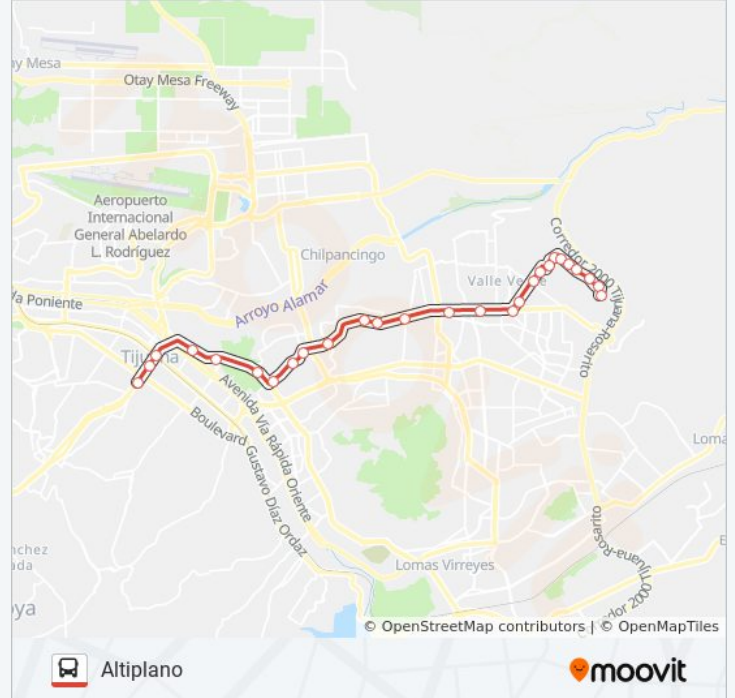

5Y10-ALTIPLANO

Altiplano

Usa La App

La línea 5Y10-ALTIPLANO de autobús (Altiplano) tiene una ruta. Sus horas de operación los días laborables regulares son:

(1) a Altiplano: 05:00 - 23:55

Usa la aplicación Moovit para encontrar la parada de la línea 5Y10-ALTIPLANO de autobús más cercana y descubre cuándo llega la próxima línea 5Y10-ALTIPLANO de autobús

Horario de la línea 5Y10-ALTIPLANO de autobús

Altiplano Horario de ruta:

lunes	05:00 - 23:55
martes	05:00 - 23:55
miércoles	05:00 - 23:55
jueves	05:00 - 23:55
viernes	05:00 - 23:55
sábado	06:00 - 23:00
domingo	06:00 - 23:00

Información de la línea 5Y10-ALTIPLANO de autobús**Dirección:** Altiplano**Paradas:** 27**Duración del viaje:** 32 min**Resumen de la línea:**

Bulevar Altiplano, 12993

Bulevar Altiplano, 368

Gabino Hernández, 545

Bulevar Altiplano, 791

Bulevar Altiplano, 9

Saula Rosales

Los horarios y mapas de la línea 5Y10-ALTIPLANO de autobús están disponibles en un PDF en moovitapp.com. Utiliza [Moovit App](#) para ver los horarios de los autobuses en vivo, el horario del tren o el horario del metro y las indicaciones paso a paso para todo el transporte público en Tijuana.