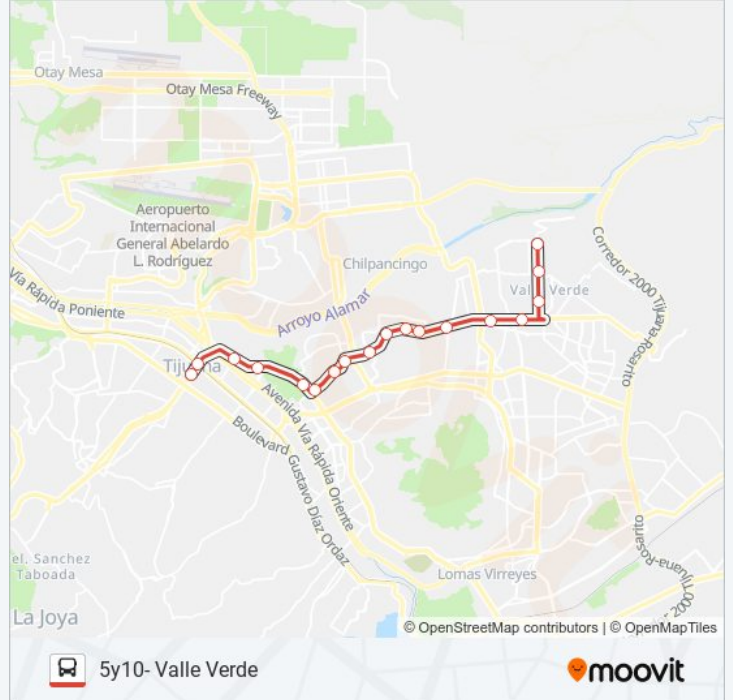

Sentido: Valle Verde

18 paradas

[VER HORARIO DE LA LÍNEA](#)

Blvd. Lázaro Cárdenas

Bulevar Lázaro Cárdenas, 476

Mezzanine

Avenida De Los Insurgentes, 828

Avenida De Los Insurgentes, 17530

Calz Cety's

Calz Cety's

Calzada Cety's, 570

Boulevard Cucapah, 20535

Boulevard Cucapah, 19724

Boulevard Cucapah, 20149

Boulevard Cucapah, 20650

Boulevard Cucapah, 20360

Boulevard Cucapah, 21451_1

Boulevard Cucapah, Lb

Ganaderos, 22043_3

Avenida Del Peñon, 2520

Avenida Del Peñon

Horario de la línea 5Y10- VALLE VERDE de autobús

Valle Verde Horario de ruta:

lunes	05:00 - 23:55
martes	05:00 - 23:55
miércoles	05:00 - 23:55
jueves	05:00 - 23:55
viernes	05:00 - 23:55
sábado	06:00 - 23:00
domingo	06:00 - 23:00

Información de la línea 5Y10- VALLE VERDE de autobús**Dirección:** Valle Verde**Paradas:** 18**Duración del viaje:** 26 min**Resumen de la línea:**

Los horarios y mapas de la línea 5Y10- VALLE VERDE de autobús están disponibles en un PDF en moovitapp.com. Utiliza [Moovit App](#) para ver los horarios de los autobuses en vivo, el horario del tren o el horario del metro y las indicaciones paso a paso para todo el transporte público en Tijuana.