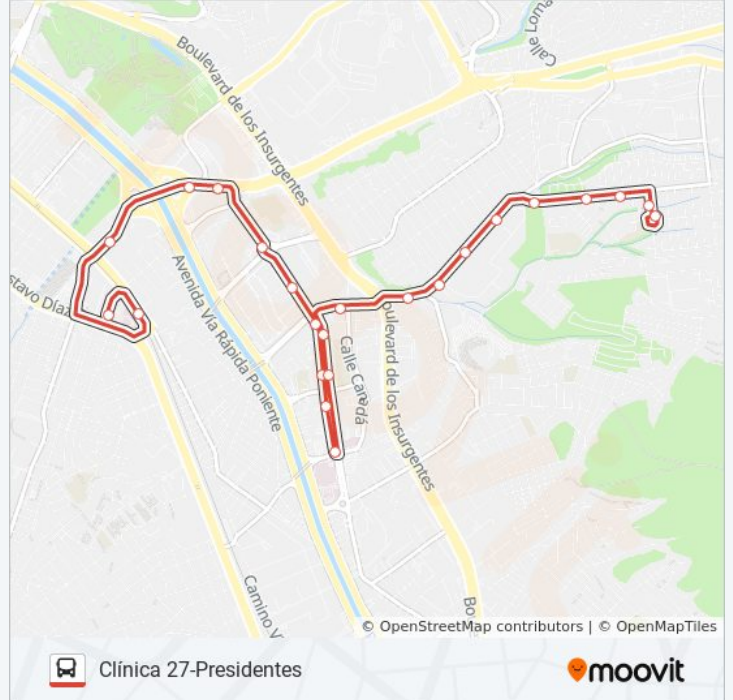

 CLÍNICA 27-PRESIDENTES

Clínica 27-Presidentes

Usa La App

La línea de autobús Clínica 27-Presidentes tiene una ruta. Para días laborables regulares, sus horas de operación son: (1) a Presidentes: 05:00 - 23:55

Rio Lena, 16641

Paseo Del Río, 7180

Paseo Del Río, 2428

Valles, 7310

Paseo Del Río, 16850

Paseo Del Río, 2428

Paseo Del Río, 16220

Avenida Cochimies, 16210

Misión Santo Tomas, 25

Mar De Cortes, 12

Avenida Cochimies, 16211

Avenida Cochimies, 65641

Avenida Miguel Alemán Valdez, 1302

Presidente León De La Barra, 6304

P. Díaz, 6306

**Horario de la línea CLÍNICA 27-PRESIDENTES de autobús**

**Información de la línea CLÍNICA 27-PRESIDENTES de autobús****Dirección:** Presidentes**Paradas:** 23**Duración del viaje:** 18 min**Resumen de la línea:**

Vicente Guerrero, 6301

Victoriano Huerta

Los horarios y mapas de la línea CLÍNICA 27-PRESIDENTES de autobús están disponibles en un PDF en [moovitapp.com](https://moovitapp.com). Utiliza [Moovit App](#) para ver los horarios de los autobuses en vivo, el horario del tren o el horario del metro y las indicaciones paso a paso para todo el transporte público en Tijuana.