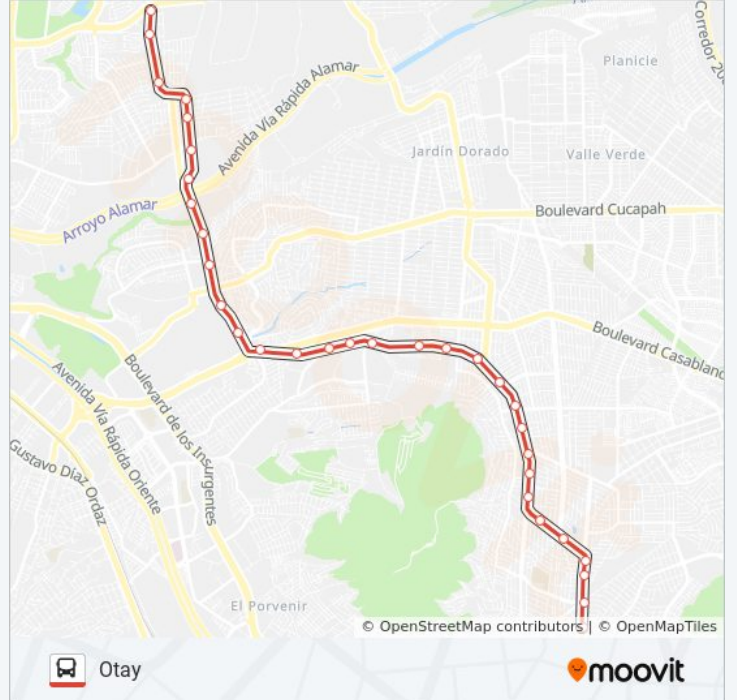

## ANABEL - MARIANO - OTAY

Otay

Usa La App

La línea ANABEL - MARIANO - OTAY de autobús (Otay) tiene una ruta. Sus horas de operación los días laborables regulares son:

(1) a Otay: 05:00 - 23:55

Usa la aplicación Moovit para encontrar la parada de la línea ANABEL - MARIANO - OTAY de autobús más cercana y descubre cuándo llega la próxima línea ANABEL - MARIANO - OTAY de autobús

Ruta Matamoros, 23523

Ruta Independencia, 2601

Boulevard Manuel J. Clouthier, 21332

Boulevard Manuel J. Clouthier, 19430

Boulevard Manuel J. Clouthier, 218

Boulevard Manuel J. Clouthier, 19845

Avenida Del Aguila Real, 19131

Boulevard Casa Blanca, 19505

Sierra San Pedro Mártir, 19704

**Horario de la línea ANABEL - MARIANO - OTAY de autobús**

Otay Horario de ruta:

lunes	05:00 - 23:55
martes	05:00 - 23:55
miércoles	05:00 - 23:55
jueves	05:00 - 23:55
viernes	05:00 - 23:55
sábado	06:00 - 23:00
domingo	06:00 - 23:00

**Información de la línea ANABEL - MARIANO - OTAY de autobús****Dirección:** Otay**Paradas:** 32**Duración del viaje:** 31 min**Resumen de la línea:**

Boulevard Manuel J. Clouthier, 5001  
Boulevard Manuel J. Clouthier, 15833  
El Arroyo, 19  
Gato Bronco, 19301  
Boulevard Manuel J. Clouthier, 114  
Avenida Primera, Lb  
Avenida Del Fuerte, 15868  
Calle Lázaro Cárdenas, 2845  
Alfonso Vidal Planas, 2305  
I. T. R. De Nuevo León, 1902a  
Sin Nombre Número 36, 1910a