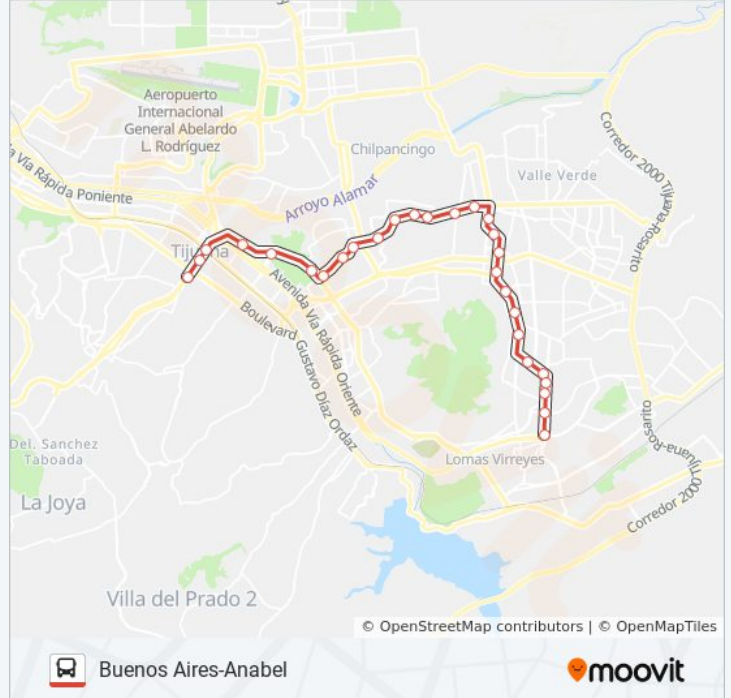

## 5Y10-BUENOS AIRES-ANABEL

Buenos Aires-Anabel

Usa La App

La línea 5Y10-BUENOS AIRES-ANABEL de autobús (Buenos Aires-Anabel) tiene una ruta. Sus horas de operación los días laborables regulares son:

(1) a Buenos Aires-Anabel: 05:00 - 23:55

Usa la aplicación Moovit para encontrar la parada de la línea 5Y10-BUENOS AIRES-ANABEL de autobús más cercana y descubre cuándo llega la próxima línea 5Y10-BUENOS AIRES-ANABEL de autobús

**Sentido: Buenos Aires-Anabel**

**Información de la línea 5Y10-BUENOS AIRES-ANABEL de autobús****Dirección:** Buenos Aires-Anabel**Paradas:** 28**Duración del viaje:** 36 min**Resumen de la línea:**

Boulevard Manuel J. Clouthier, 8833

Camino Guadalupe Victoria, 22302

Tolteca, 9233

Etla, 22574

Achiutla, 22591

Ruta Hidalgo

Margen Derecho

Los horarios y mapas de la línea 5Y10-BUENOS AIRES-ANABEL de autobús están disponibles en un PDF en [moovitapp.com](https://moovitapp.com). Utiliza [Moovit App](#) para ver los horarios de los autobuses en vivo, el horario del tren o el horario del metro y las indicaciones paso a paso para todo el transporte público en Tijuana.