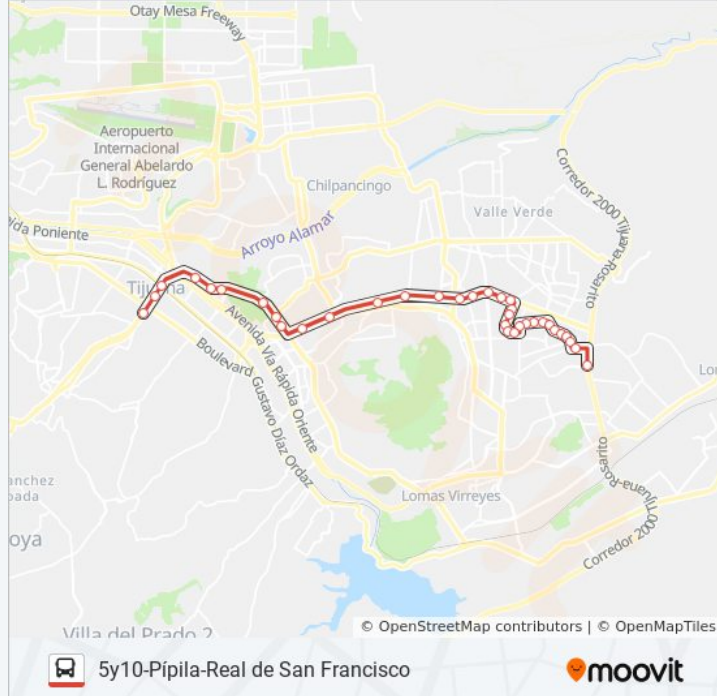

5Y10-PÍPILA-REAL DE SAN F...

5y10-Pípila-Real
de San Francisco

Usa La App

La línea de autobús 5y10-Pípila-Real de San Francisco tiene una ruta. Para días laborables regulares, sus horas de operación son:

Información de la línea 5Y10-PÍPILA-REAL DE SAN FRANCISCO de autobús**Dirección:** Real De San Francisco**Paradas:** 35**Duración del viaje:** 33 min**Resumen de la línea:**

Calle Loreto, 7

16 De Agosto, 7911

Agraria, Sn(Lt39

Tlaxcalteca, 7324

Calle Santa Rosalía, 23317

Estandarte De Guadalupe, 7701

El Rosario, Area Verde

Cond San Juan Del Rio, 11

El Dorado, 5

Casas Grandes, 40

Canutillo, 1

Zaragoza, 7792

General Emiliano Zapata, 5

General Lázaro Cárdenas, 2

Bldv 2000

Los horarios y mapas de la línea 5Y10-PÍPILA-REAL DE SAN FRANCISCO de autobús están disponibles en un PDF en moovitapp.com. Utiliza [Moovit App](#) para ver los horarios de los autobuses en vivo, el horario del tren o el horario del metro y las indicaciones paso a paso para todo el transporte público en Tijuana.