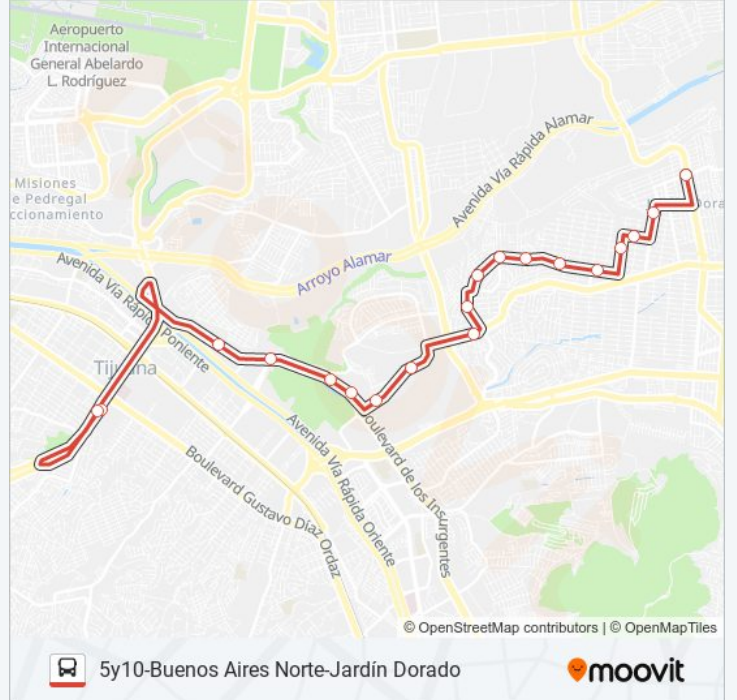

Los horarios y mapas de la línea 5Y10-BUENOS AIRES NORTE-JARDÍN DORADO de autobús están disponibles en un PDF en moovitapp.com. Utiliza [Moovit App](https://moovitapp.com) para ver los horarios de los autobuses en vivo, el horario del tren o el horario del metro y las indicaciones paso a paso para todo el transporte público en Tijuana.

[Acerca de Moovit](#) · [Soluciones MaaS](#) · [Países incluidos](#) · [Comunidad de Mooviters](#)

© 2024 Moovit - Todos los derechos reservados

Mira los tiempos de llegada en tiempo real