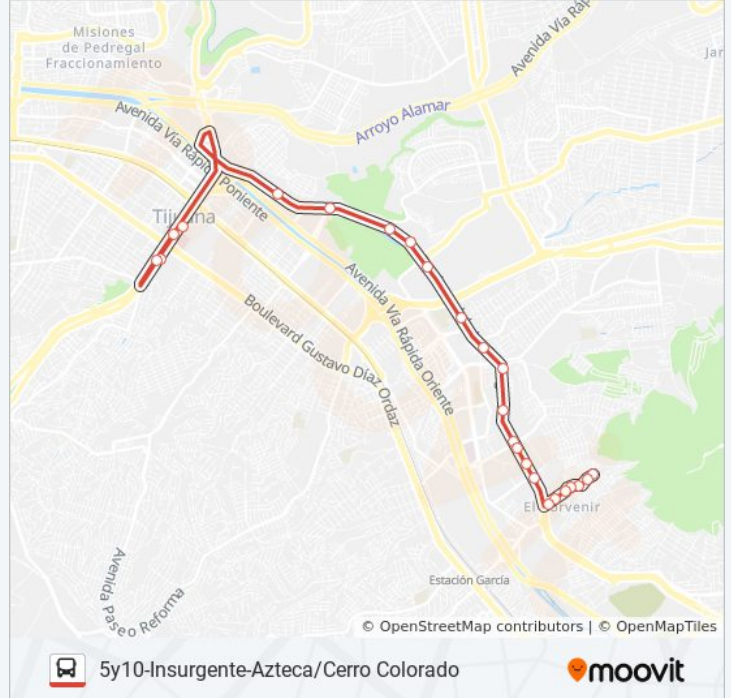

5Y10-INSURGENTE-AZTECA/...

5y10-Insurgente-
Azteca/Cerro
Colorado

Usa La App

La línea de autobús 5y10-Insurgente-Azteca/Cerro Colorado tiene una ruta. Para días laborables regulares, sus horas de operación son:

Sentido: La Mesa Sur

24 paradas

[VER HORARIO DE LA LÍNEA](#)

Villa Floresta, 499
Calle Principal, 1521
Villarreal, 1609
Villacruz, 17424
Calle Principal, 16882
Calle Principal, 16866
Calle Principal, 16836
Jose Lopez Portillo Y O Seminario, 25
Avenida De Los Insurgentes, 52005
Tecate - Tijuana, 32
Avenida De Los Insurgentes, 8183
Avenida De Los Insurgentes, 24
Misión De San Luis, 6956
San Jose Del Cabo, 112
Avenida De Los Insurgentes, 18050
Avenida De Los Insurgentes, 6902
Avenida De Los Insurgentes, 17600
Avenida De Los Insurgentes, 14990
Avenida De Los Insurgentes, 157

Información de la línea 5Y10-INSURGENTE-AZTECA/CERRO COLORADO de autobús**Dirección:** La Mesa Sur**Paradas:** 24**Duración del viaje:** 21 min**Resumen de la línea:**

Avenida De Los Insurgentes, 4988

Libramiento Sur, 20

Libramiento Sur, 5

Boulevard Lázaro Cárdenas, 24

Blvd. Lázaro Cárdenas

Los horarios y mapas de la línea 5Y10-INSURGENTE-AZTECA/CERRO COLORADO de autobús están disponibles en un PDF en moovitapp.com. Utiliza [Moovit App](#) para ver los horarios de los autobuses en vivo, el horario del tren o el horario del metro y las indicaciones paso a paso para todo el transporte público en Tijuana.