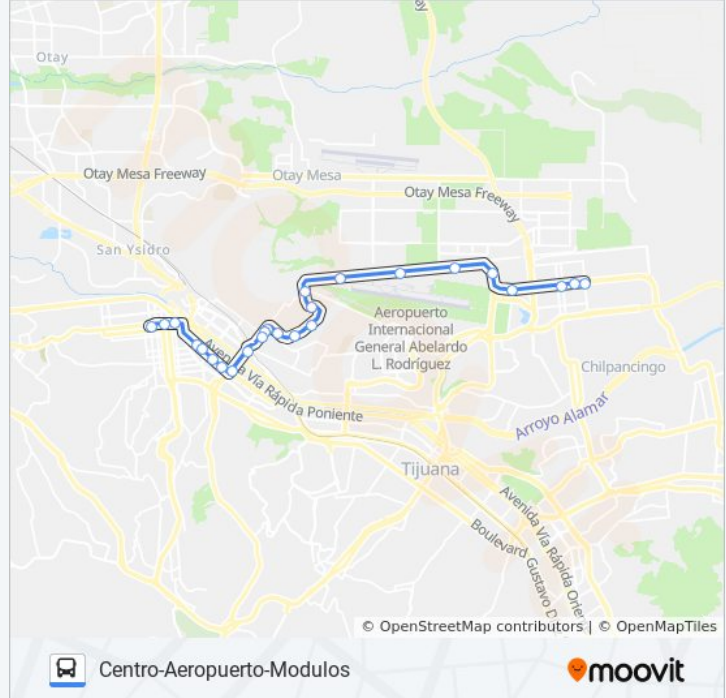

Usa la aplicación Moovit para encontrar la parada de la línea CENTRO-AEROPUERTO-MODULOS de autobús más cercana y descubre cuándo llega la próxima línea CENTRO-AEROPUERTO-MODULOS de autobús

**Sentido: Módulos**

25 paradas

[VER HORARIO DE LA LÍNEA](#)

Avenida Constitución, 830  
Calle Benito Juárez 2da, 8306  
Calle Benito Juárez 2da, 8593  
Paseo De Los Héroes, 9111  
Paseo De Los Héroes  
Paseo De Los Héroes, 10001  
Paseo De Los Héroes, 10200  
Rufino Tamayo, 10312  
Carretera Transpeninsular, 37  
Boulevard Cuauhtémoc Norte, 318  
Boulevard Cuauhtémoc Norte, 490  
Boulevard Cuauhtémoc Norte, 5143  
Estrella Polar, 1940  
Boulevard Cuauhtémoc Norte, 440  
Hernán Cortes, 306  
Boulevard Cuauhtémoc Norte, 520  
Boulevard Cuauhtémoc Norte, 302  
Tijuana Tecate  
Tecate - Tijuana, 13  
La Media Road, 2702

**Información de la línea CENTRO-AEROPUERTO-MODULOS de autobús****Dirección:** Módulos**Paradas:** 25**Duración del viaje:** 30 min**Resumen de la línea:**

Mar Bermejo, Lb

Bldv De Las Bellas Artes

Boulevard De Las Bellas Artes, 379

Boulevard De Las Bellas Artes, 445

Boulevard De Las Bellas Artes, 501-G

Los horarios y mapas de la línea CENTRO-AEROPUERTO-MODULOS de autobús están disponibles en un PDF en [moovitapp.com](https://moovitapp.com). Utiliza [Moovit App](#) para ver los horarios de los autobuses en vivo, el horario del tren o el horario del metro y las indicaciones paso a paso para todo el transporte público en Tijuana.