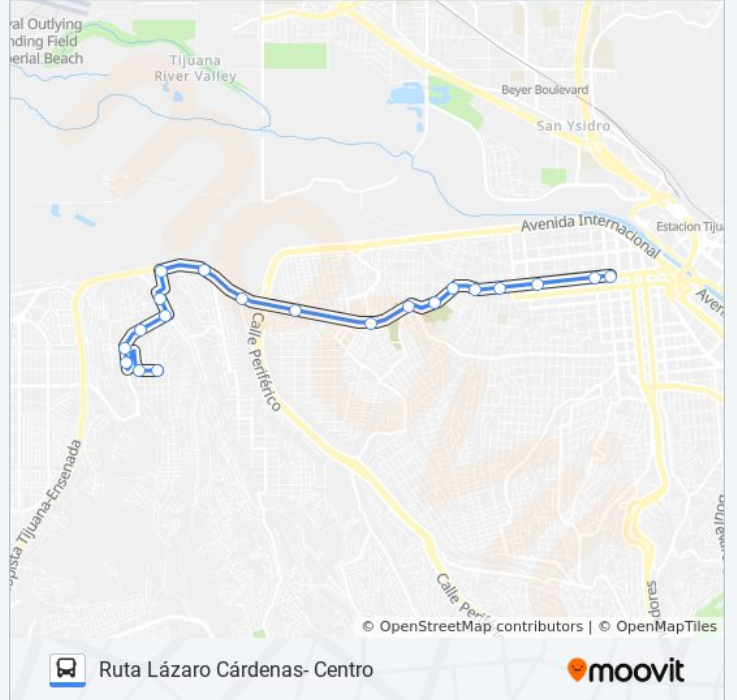

Usa la aplicación Moovit para encontrar la parada de la línea RUTA LÁZARO CÁRDENAS- CENTRO de autobús más cercana y descubre cuándo llega la próxima línea RUTA LÁZARO CÁRDENAS- CENTRO de autobús

**Sentido: Centro**

Calle 18 De Marzo, 355

Tule, 1008

Boulevard El Mirador, 27

Paseo Coronado, 650

Heraclio Bernal, 4014

Privada Emisor, 4794

Segunda, 324

Calle Benito Juárez 2da, 5970

Segunda, 6149

Calle Benito Juárez 2da, 6407

Calle Benito Juárez 2da, 6757

Calle Benito Juárez 2da, 7247

Calle Benito Juárez 2da

Calle Benito Juárez 2da, 8107

**Horario de la línea RUTA LÁZARO CÁRDENAS-  
CENTRO de autobús**

Centro Horario de ruta:

lunes	05:00 - 23:55
martes	05:00 - 23:55
miércoles	05:00 - 23:55
jueves	05:00 - 23:55
viernes	05:00 - 23:55
sábado	06:00 - 23:00
domingo	06:00 - 23:00

**Información de la línea RUTA LÁZARO CÁRDENAS-  
CENTRO de autobús****Dirección:** Centro**Paradas:** 20**Duración del viaje:** 20 min**Resumen de la línea:**