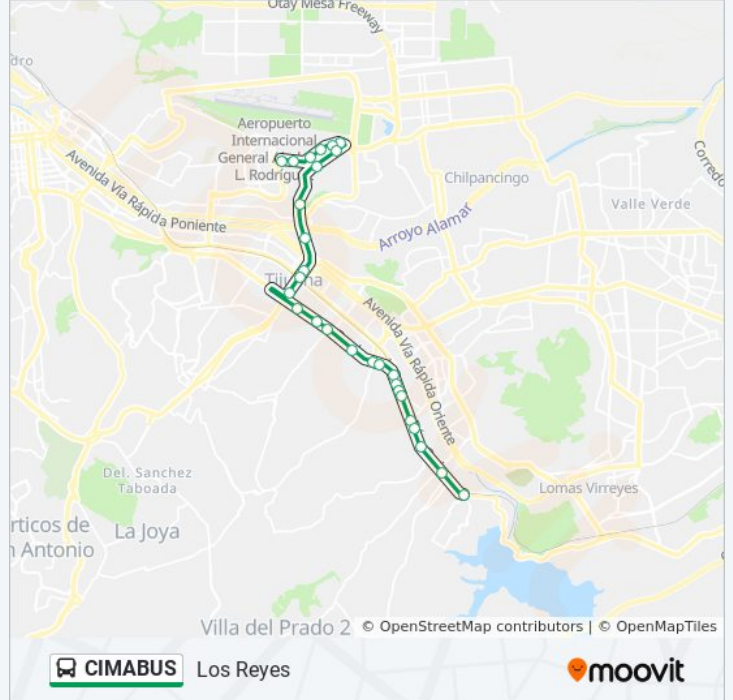

Información de la línea CIMABUS de autobús**Dirección:** Los Reyes**Paradas:** 28**Duración del viaje:** 32 min**Resumen de la línea:**

Boulevard Diaz Ordaz, 16123

Boulevard Diaz Ordaz, 352

Ave. Mexicali, Boulevard Gustavo Diaz Ordaz,
1415

Soriana Súper Los Pinos, Boulevard Gustavo
Diaz Ordaz, 12656

De Las Orquídeas, 9207

Soriana Súper Jardines

Terrazas De La Presa, Boulevard Diaz Ordaz,
123

Los horarios y mapas de la línea CIMABUS de autobús están disponibles en un PDF en moovitapp.com. Utiliza [Moovit App](#) para ver los horarios de los autobuses en vivo, el horario del tren o el horario del metro y las indicaciones paso a paso para todo el transporte público en Tijuana.