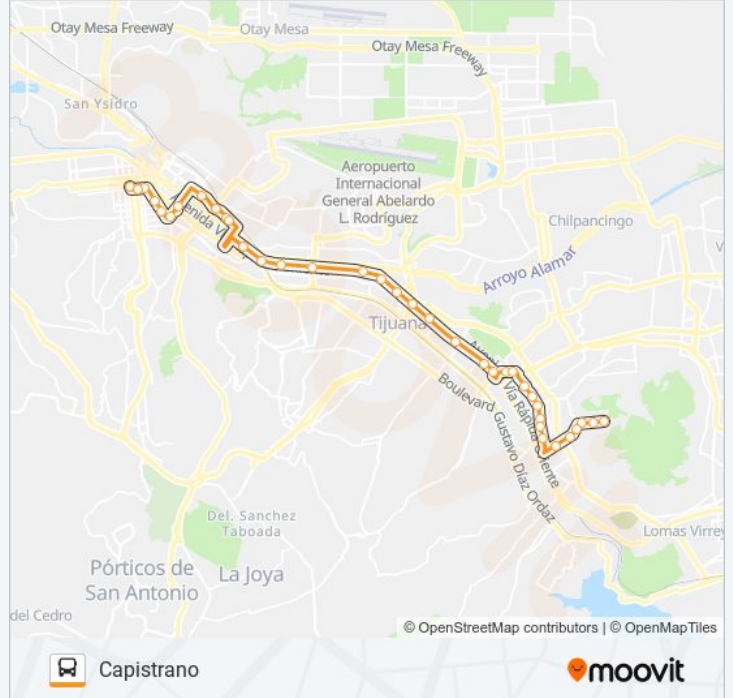

CENTRO-CAPISTRANO

Capistrano

Usa La App

La línea CENTRO-CAPISTRANO de autobús (Capistrano) tiene una ruta. Sus horas de operación los días laborables regulares son:

(1) a Capistrano: 05:00 - 23:55

Usa la aplicación Moovit para encontrar la parada de la línea CENTRO-CAPISTRANO de autobús más cercana y descubre cuándo llega la próxima línea CENTRO-CAPISTRANO de autobús

Sentido: Capistrano

37 paradas

[VER HORARIO DE LA LÍNEA](#)

Avenida Francisco I. Madero
Calle Salvador Díaz Mirón 4ta.
Calle Salvador Díaz Mirón 4ta., 930
Calle Hermenegildo Galeana, 8442
Calle Ignacio Zaragoza, 9068
Boulevard Independencia, 1616
Blvd. Independencia
Paseo Del Centenario, 10210
Carretera Transpeninsular, 37
Del F.C., 15
Boulevard Padre Kino, 11032
Misión De La Paz, 2913
Avenida Baños De Agua Caliente, 3210
20 De Noviembre
Américas
Unidad Deportiva Tijuana
Ermita
Avenida Vía Rápida Poniente, 2500
Avenida Vía Rápida Poniente
Santa Lucía, 15035
Avenida Vía Rápida Poniente, 15288

Información de la línea CENTRO-CAPISTRANO de autobús**Dirección:** Capistrano**Paradas:** 37**Duración del viaje:** 40 min**Resumen de la línea:**

Avenida Vía Rápida Poniente, Sn(Mz12 Lt1)

Ciénega

Boulevard Manuel J. Clouthier, 3980

Avenida Campos, 34_B

Cerro Colorado, 2004

Calle Río Amazonas, 16719

Calle Río Amazonas, 17552

Calle Río Amazonas, 20617

Los horarios y mapas de la línea CENTRO-CAPISTRANO de autobús están disponibles en un PDF en moovitapp.com. Utiliza [Moovit App](#) para ver los horarios de los autobuses en vivo, el horario del tren o el horario del metro y las indicaciones paso a paso para todo el transporte público en Tijuana.