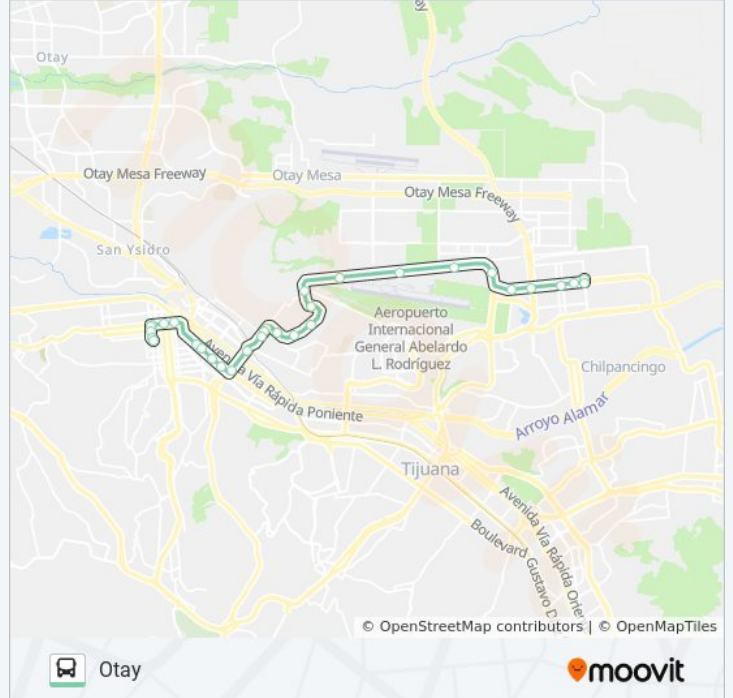

CENTRO-AEROPUERTO-OTAY

Otay

Usa La App

La línea CENTRO-AEROPUERTO-OTAY de autobús (Otay) tiene una ruta. Sus horas de operación los días laborables regulares son:

(1) a Otay: 05:00 - 23:55

Usa la aplicación Moovit para encontrar la parada de la línea CENTRO-AEROPUERTO-OTAY de autobús más cercana y descubre cuándo llega la próxima línea CENTRO-AEROPUERTO-OTAY de autobús

Sentido: Otay

31 paradas

[VER HORARIO DE LA LÍNEA](#)

Calle Emiliano Zapata, 1909

Avenida Constitución, 1002

Avenida Constitución, 906

Avenida Constitución, 830

Calle Benito Juárez 2da, 8107

Información de la línea CENTRO-AEROPUERTO-OTAY de autobús**Dirección:** Otay**Paradas:** 31**Duración del viaje:** 33 min**Resumen de la línea:**

Tijuana Tecate

Tecate - Tijuana, 13

La Media Road, 2702

Mar Bermejo, Lb

Bldv De Las Bellas Artes

Boulevard De Las Bellas Artes

Boulevard De Las Bellas Artes, 379

Boulevard De Las Bellas Artes, 445

Boulevard De Las Bellas Artes, 501-G

Avenida Alfonso Vidal Y Planas, 17759

Los horarios y mapas de la línea CENTRO-AEROPUERTO-OTAY de autobús están disponibles en un PDF en moovitapp.com. Utiliza [Moovit App](#) para ver los horarios de los autobuses en vivo, el horario del tren o el horario del metro y las indicaciones paso a paso para todo el transporte público en Tijuana.