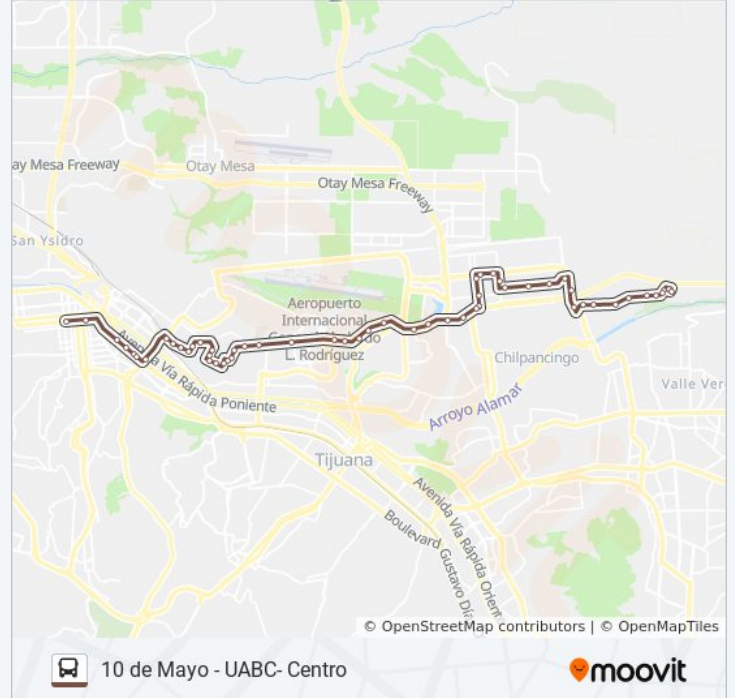

Avenida José López Portillo Oriente, 19585

Avenida José López Portillo Oriente, 1

Avenida José López Portillo Poniente, 300

Boulevard Alberto Limón Padilla, 24

Tijuana - Mexicali, 1100

Calle 1, 75

Boulevard Alberto Limón Padilla, 17226

Guadalupe Ramírez, 664

Guadalupe Ramírez, 752

Calle Soledad Orozco, 799

Guanajuatense, 872

Calzada Defensores De Baja California, 1333

Calzada Defensores De Baja California, 5

Avenida Carlos Lazo, 352

Avenida Carlos Lazo, 16

Carlota Sosa Y Silvia De Maldonado, 377

Ernesto Sarmiento, 248

Calzada Defensores De Baja California, 840c

Calzada Defensores De Baja California, 671

Calzada Defensores De Baja California, 2

Calzada Defensores De Baja California, 16

Boulevard Cuauhtémoc Norte, 9903

Paseo De Los Héroes, 10200

Sears, Plaza Río

Paseo De Los Héroes

Cecut, Francisco Javier Mina, 9288

Carrillo Puerto, 8464

Carrillo Puerto, 8148

Los horarios y mapas de la línea 10 DE MAYO - UABC- CENTRO de autobús están disponibles en un PDF en moovitapp.com. Utiliza [Moovit App](#) para ver los horarios de los autobuses en vivo, el horario del tren o el horario del metro y las indicaciones paso a paso para todo el transporte público en Tijuana.