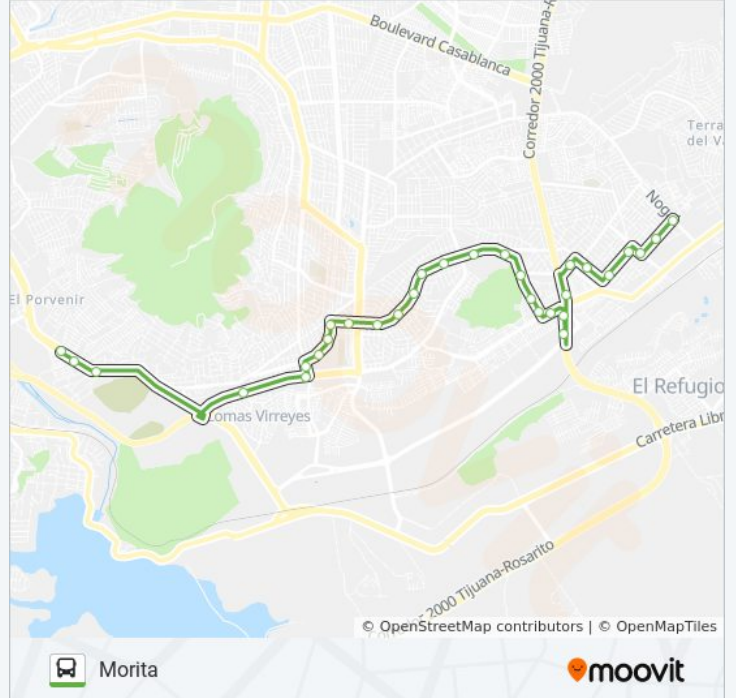

ESTACIÓN INSURGENTES-M...

Morita

Usa La App

La línea ESTACIÓN INSURGENTES-MORITA de autobús (Morita) tiene una ruta. Sus horas de operación los días laborables regulares son:

(1) a Morita: 05:00 - 23:55

Usa la aplicación Moovit para encontrar la parada de la línea ESTACIÓN INSURGENTES-MORITA de autobús más cercana y descubre cuándo llega la próxima línea ESTACIÓN INSURGENTES-MORITA de autobús

**Sentido: Morita**

31 paradas

[VER HORARIO DE LA LÍNEA](#)

Estación Insurgentes

Avenida De Los Insurgentes, 10200

Avenida De Los Insurgentes, 19814b

Avenida Lomas De Virreyes Sur, 11023

El Florido, 2

**Información de la línea ESTACIÓN INSURGENTES-MORITA de autobús****Dirección:** Morita**Paradas:** 31**Duración del viaje:** 26 min**Resumen de la línea:**

De Los Leopardos, 45

Calle 30, 40

Blvd 2000

Madre Selva, 25804

Calle Jacinto, 9057

Calle Pérsimo, 22238

Ciruela, 22038

De La Pera, 22070

Calle De La Fresa, 22123

Calle De La Fresa

Los horarios y mapas de la línea ESTACIÓN INSURGENTES-MORITA de autobús están disponibles en un PDF en [moovitapp.com](https://moovitapp.com). Utiliza [Moovit App](#) para ver los horarios de los autobuses en vivo, el horario del tren o el horario del metro y las indicaciones paso a paso para todo el transporte público en Tijuana.