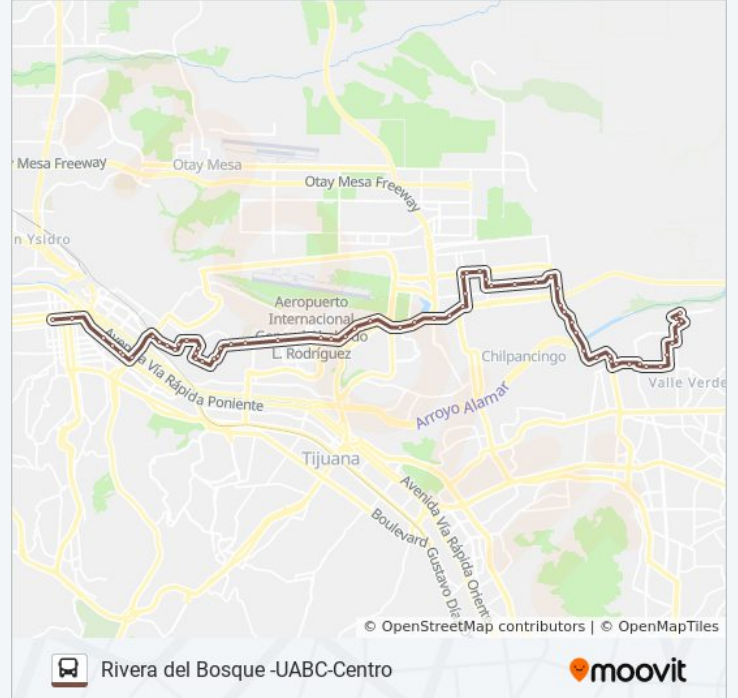

Boulevard Licenciado Héctor Terán Terán, Lb

Uno Poniente, Lb

Uno Poniente, 109d

Uno Poniente, 200

Uno Poniente, 201

Avenida Alfonso Vidal Y Planas, Lb

Boulevard De Las Bellas Artes, 480

Boulevard De Las Bellas Artes, 408

Avenida José López Portillo Oriente, 3

Avenida José López Portillo Oriente, 19585

Avenida José López Portillo Poniente, 300

Boulevard Alberto Limón Padilla, 24

Tijuana - Mexicali, 1100

Calle 1, 75

Boulevard Alberto Limón Padilla, 17226

Calzada Del Tecnológico, 1499

Universidad, 216

Calzada Del Tecnológico

Calz. Del Tecnológico

Calzada Del Tecnológico

Calzada Del Tecnológico, 13819

Calzada Del Tecnológico

Calzada Del Tecnológico, 302a

Guadalupe Ramírez, 664

Guadalupe Ramírez, 752

Calle Soledad Orozco, 799

Calzada Defensores De Baja California, 1333

Calzada Defensores De Baja California, 5

Avenida Carlos Lazo, 352

Avenida Carlos Lazo, 16

Carlota Sosa Y Silvia De Maldonado, 377

Ernesto Sarmiento, 248

Calzada Defensores De Baja California, 840c