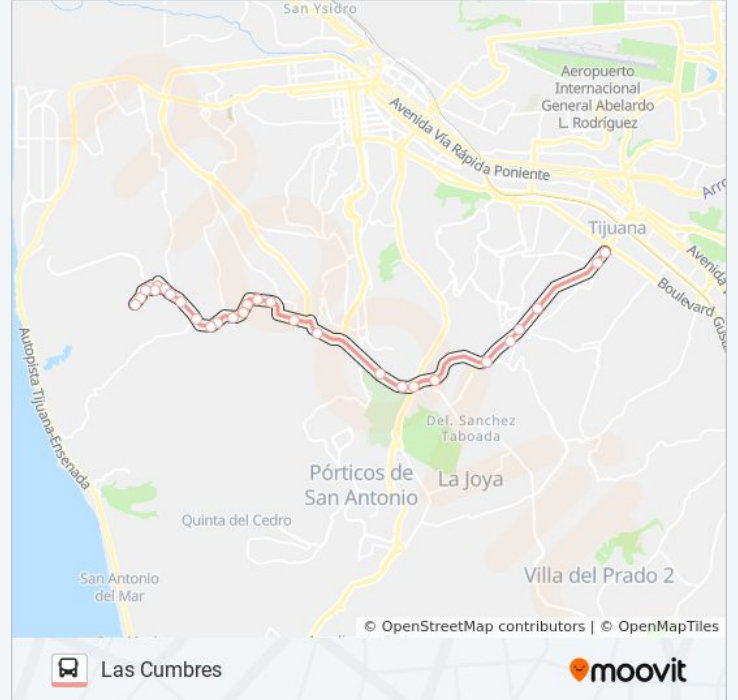

5Y10-VALLE SUR-LOMA BONI...

Las Cumbres

Usa La App

La línea 5Y10-VALLE SUR-LOMA BONITA-CUMBRES de autobús (Las Cumbres) tiene una ruta. Sus horas de operación los días laborables regulares son:

(1) a Las Cumbres: 05:00 - 23:55

Sentido: Las Cumbres

29 paradas

[VER HORARIO DE LA LÍNEA](#)

Libramiento Sur, 4
Boulevard Baja California
Romana, 52
Lib. Sur
Las Plazas
Adolfo Ruiz Cortinez, 11112
Avenue Zafiro, 38
Periférico
Periférico
Periférico, 225
Periférico, 7280c
Avenida Nueva Aurora, 7016
Avenida Flores Magón, 5901-C
Avenida Nueva Aurora, 6980
Avenida Nueva Aurora, 6876
Avenida Flores Magón, 3203
Avenida Flores Magón, 5701
Santa Julia, 5407
M. Todos Santos, 7501
Boulevard Salvatierra, 90a
Libramiento Santa Julia, 7639

**Información de la línea 5Y10-VALLE SUR-LOMA
BONITA-CUMBRES de autobús****Dirección:** Las Cumbres**Paradas:** 29**Duración del viaje:** 33 min**Resumen de la línea:**

Juan Pablo Ii, 2825

Juan Diego, 5359

Circuito Aconcagua, 30450

Monte Rosa, 2718

Monte Coropuna, 2342

Gibraltar, 4716

Monte Coropuna, 4793

Monte Misti, 2376

Los horarios y mapas de la línea 5Y10-VALLE SUR-LOMA BONITA-CUMBRES de autobús están disponibles en un PDF en moovitapp.com. Utiliza [Moovit App](#) para ver los horarios de los autobuses en vivo, el horario del tren o el horario del metro y las indicaciones paso a paso para todo el transporte público en Tijuana.