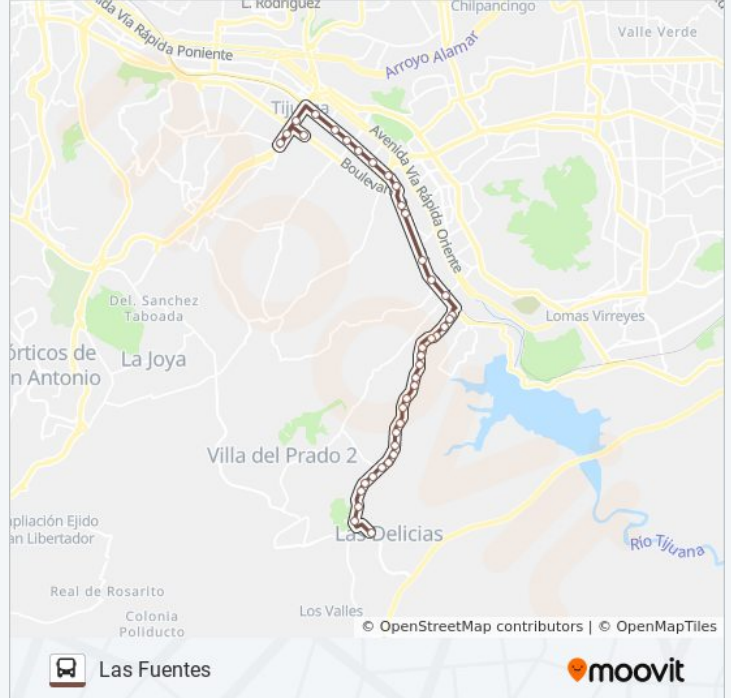

Avenida Los Reyes, 16803

Rey Chan, 390

Calle Rey Carlos, 15

Boulevard Diaz Ordaz, 301a

Boulevard Diaz Ordaz, 17171

Boulevard Diaz Ordaz, 16771

Boulevard Diaz Ordaz, 3153

Boulevard Gustavo Diaz Ordaz, 2070

Boulevard Federico Benítez López, 13

Boulevard Federico Benítez López, 20

Cfe Federico Benítez

Boulevard Federico Benítez López, 37

Boulevard Federico Benítez López, 15152

Boulevard Federico Benítez López, 14705

Boulevard Federico Benítez López, 8498

Boulevard Lázaro Cárdenas, 24

Libramiento Sur, 5

Boulevard Baja California

Boulevard Gustavo Diaz Ordaz, 998

Los horarios y mapas de la línea 5Y10-DELICIAS de autobús están disponibles en un PDF en moovitapp.com. Utiliza [Moovit App](https://moovitapp.com) para ver los horarios de los autobuses en vivo, el horario del tren o el horario del metro y las indicaciones paso a paso para todo el transporte público en Tijuana.

[Acerca de Moovit](#) • [Soluciones MaaS](#) • [Países incluidos](#) • [Comunidad de Moovitors](#)

© 2024 Moovit - Todos los derechos reservados

Mira los tiempos de llegada en tiempo real