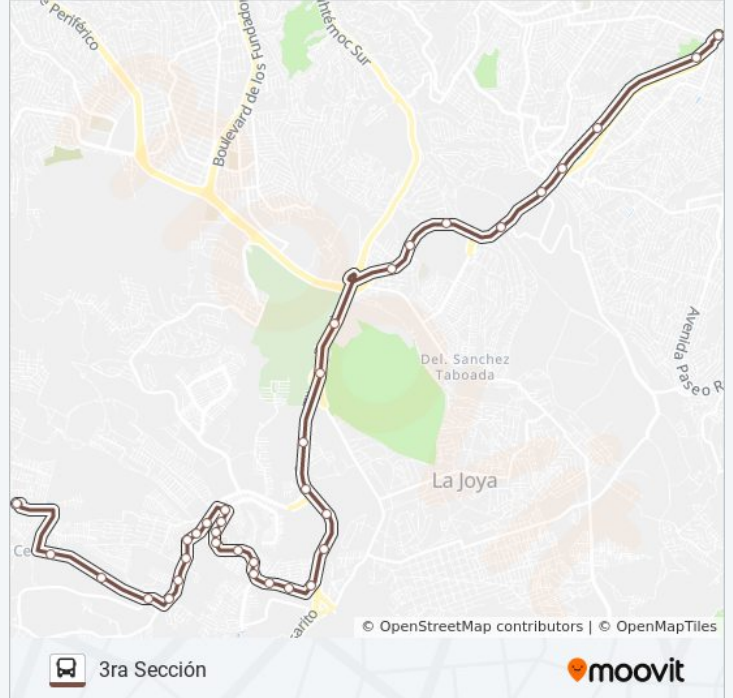

## SANTA FE-5Y10 3RA SECCIÓN

3ra Sección

Usa La App

La línea SANTA FE-5Y10 3RA SECCIÓN de autobús (3ra Sección) tiene una ruta. Sus horas de operación los días laborables regulares son:

(1) a 3ra Sección: 05:00 - 23:55

Usa la aplicación Moovit para encontrar la parada de la línea SANTA FE-5Y10 3RA SECCIÓN de autobús más cercana y descubre cuándo llega la próxima línea SANTA FE-5Y10 3RA SECCIÓN de autobús

**Sentido: 3ra Sección**

Boulevard Santa Fe, 6001 4

Boulevard Santa Fe, 6371

Blvd Sta Fé

Boulevard Santa Fe, 10201

Boulevard El Rosario, 10350

Boulevard El Rosario, 12

Boulevard El Rosario, 10661

Jazminez, 26

Calle San Remo, 54

Boulevard El Rosario, 11091

Privada Coral, 16

Privada San Bernardo, 26

Privada Banderas

Calle De Alcanforero

Los horarios y mapas de la línea SANTA FE-5Y10 3RA SECCIÓN de autobús están disponibles en un PDF en [moovitapp.com](https://moovitapp.com). Utiliza [Moovit App](#) para ver los horarios de los autobuses en vivo, el horario del tren o el horario del metro y las indicaciones paso a paso para todo el transporte público en Tijuana.