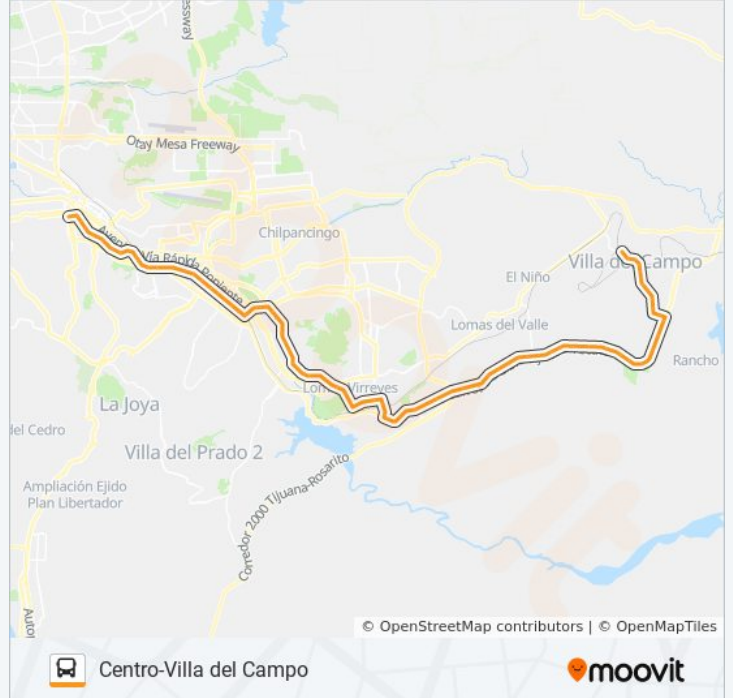

Boulevard Manuel J. Clouthier, 158

Boulevard Manuel J. Clouthier, 17310a

Boulevard Manuel J. Clouthier, 3980

Paseo Del Río, 6616

Boulevard Manuel J. Clouthier, 18104

Avenida De Los Insurgentes, 18155

Avenida De Los Insurgentes, 18180

Avenida De Los Insurgentes, 8278

Avenida De Los Insurgentes, 19801

Avenida De Los Insurgentes, 8183

Avenida De Los Insurgentes, 5300

Avenida De Los Insurgentes, 17300-4

Avenida De Los Insurgentes, 10200

Avenida De Los Insurgentes, 19814b

Tecate - Tijuana, 9802

Avenida De Los Insurgentes, 20351

Avenida De Los Insurgentes, 20551

Olivos Sur, 856

Boulevard Olivos Norte, 24750

Boulevard Héroes De La Independencia, 53

Carretera Libre A Tecate, 22202

Carretera Libre A Tecate, 22215

Tijuana - Tecate, 18015

Tijuana - Tecate

Tijuana - Tecate

Carretera Federal Número 2

Circuito Clavelinas, 93325a

Tijuana - Tecate,

Francisco Villa, L-1