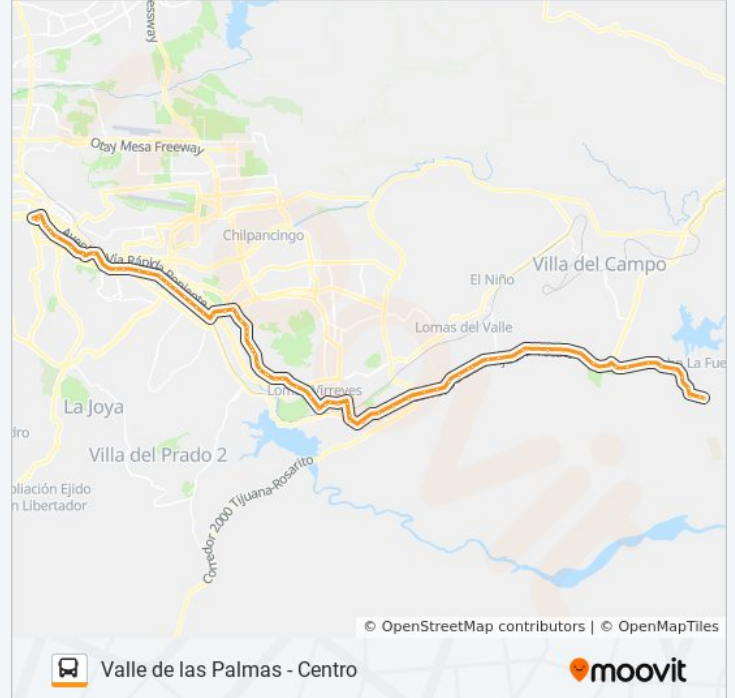

De Los Avellanos, 9235 - 34

Tecate - Tijuana

Tecate - Tijuana

Tecate - Tijuana

Tijuana - Tecate, 22218

Carretera Libre A Tecate, 23

Héroes De La Independencia

Boulevard Héroes De La Independencia, 25

Olivos Sur, 856

Olivos Sur, 856

Olivos Sur, 856

Tecate - Tijuana

Avenida Lomas De Virreyes Sur, 11217_B

Avenida De Los Insurgentes, 24451

Laurel, 111

Avenida De Los Insurgentes, 19814b

Bulevar Anáhuac, 14

Avenida De Los Insurgentes

Fernando Amilpa, 101

Avenida De Los Insurgentes, 1

Jose Lopez Portillo Y O Seminario, 25

Avenida De Los Insurgentes, 52005

Tecate - Tijuana, 32

Avenida De Los Insurgentes, 24

Avenida De Los Insurgentes, 454

Misión De San Luis, 6956

San Jose Del Cabo, 112

Avenida De Los Insurgentes, 108

Avenida De Los Insurgentes, 18050

Boulevard Manuel Jesús Clouthier, 3808

Paseo Del Río, 6616

Boulevard Manuel J. Clouthier, 17310d

Cfe Federico Benítez