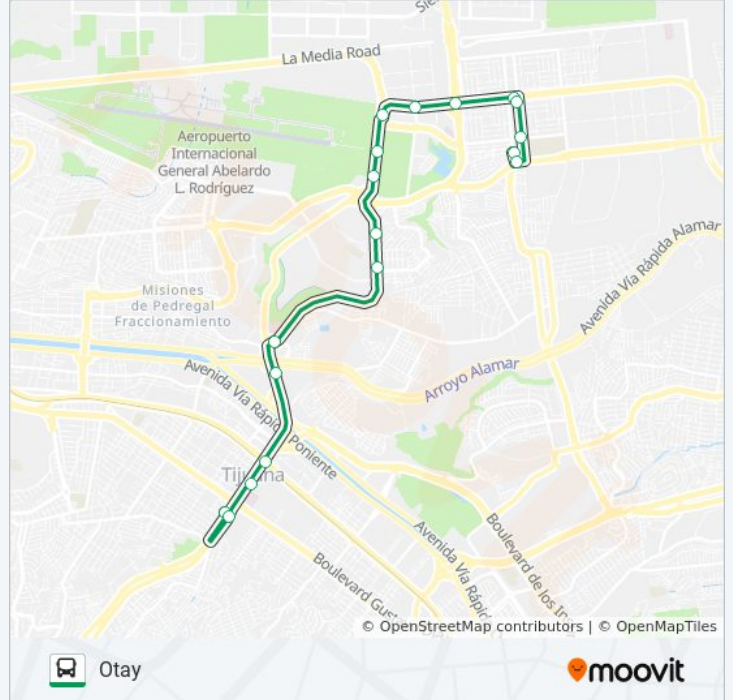

Los horarios y mapas de la línea 5Y10--OTAY de autobús están disponibles en un PDF en moovitapp.com. Utiliza [Moovit App](#) para ver los horarios de los autobuses en vivo, el horario del tren o el horario del metro y las indicaciones paso a paso para todo el transporte público en Tijuana.

[Acerca de Moovit](#) • [Soluciones MaaS](#) • [Países incluidos](#) • [Comunidad de Moovitors](#)

© 2024 Moovit - Todos los derechos reservados

Mira los tiempos de llegada en tiempo real