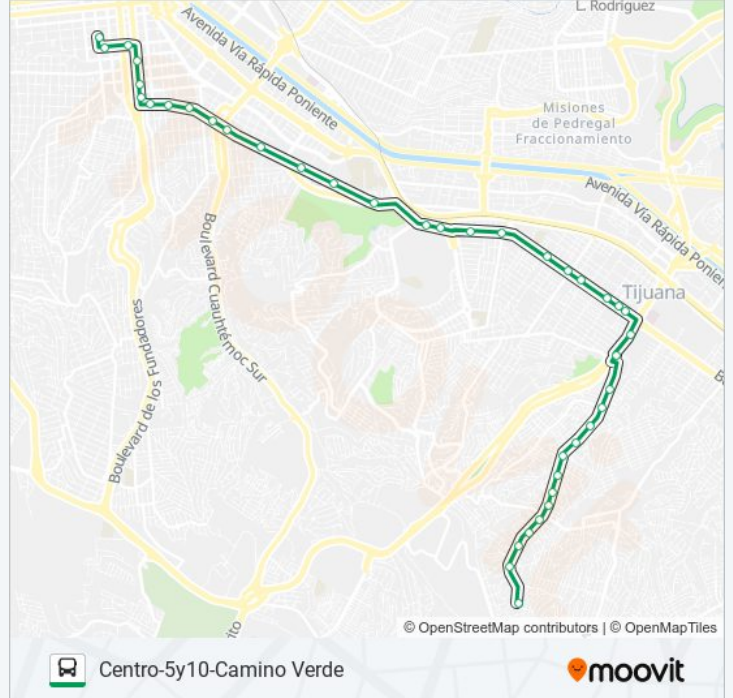

Boulevard Agua Caliente, 9151

Boulevard Agua Caliente, 8836

Boulevard Agua Caliente, 1844

Avenida Miguel Negrete, 10

Avenida Miguel Negrete, 1832

Avenida Miguel Negrete, 1643

Calle Hermenegildo Galeana, 8318

Calle Hermenegildo Galeana, 8121

Avenida Constitución

Los horarios y mapas de la línea CENTRO-5Y10-CAMINO VERDE de autobús están disponibles en un PDF en moovitapp.com. Utiliza [Moovit App](https://moovitapp.com) para ver los horarios de los autobuses en vivo, el horario del tren o el horario del metro y las indicaciones paso a paso para todo el transporte público en Tijuana.