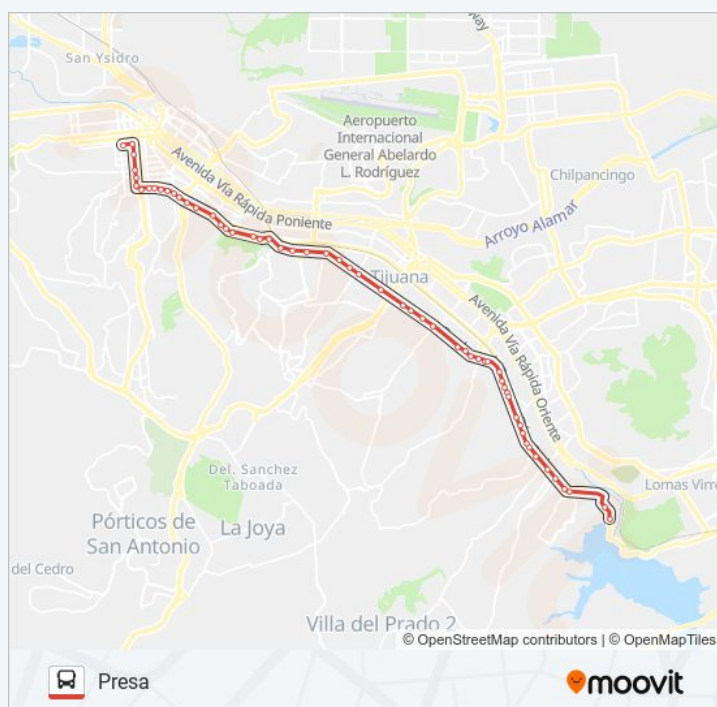

Boulevard Agua Caliente, 9151

Boulevard Agua Caliente, 8836

Boulevard Agua Caliente, 1844

Avenida Miguel Negrete, 10

Avenida Miguel Negrete, 1832

Avenida Miguel Negrete, 1643

Avenida Miguel Negrete, 1132

Avenida Francisco I. Madero, 1050

Calle Emiliano Zapata, 1909

Calle Salvador Díaz Mirón 4ta., 8151

**Sentido: Presa**

57 paradas

[VER HORARIO DE LA LÍNEA](#)

Calle Salvador Díaz Mirón 4ta., 8151

Calle Salvador Díaz Mirón 4ta., 8237

Avenida Francisco I. Madero, 1271

Avenida Francisco I. Madero, 1686

Avenida Francisco I. Madero, 1817

Avenida Francisco I. Madero, 2030

Boulevard Agua Caliente, 2183

**Horario de la línea PRESA-5Y10-CENTRO de autobús**

Presa Horario de ruta:

## Información de la línea PRESA-5Y10-CENTRO de autobús

**Dirección:** Presa

**Paradas:** 57

**Duración del viaje:** 44 min

**Resumen de la línea:**

Villa Floresta

Villa Floresta

Boulevard Diaz Ordaz, 16123