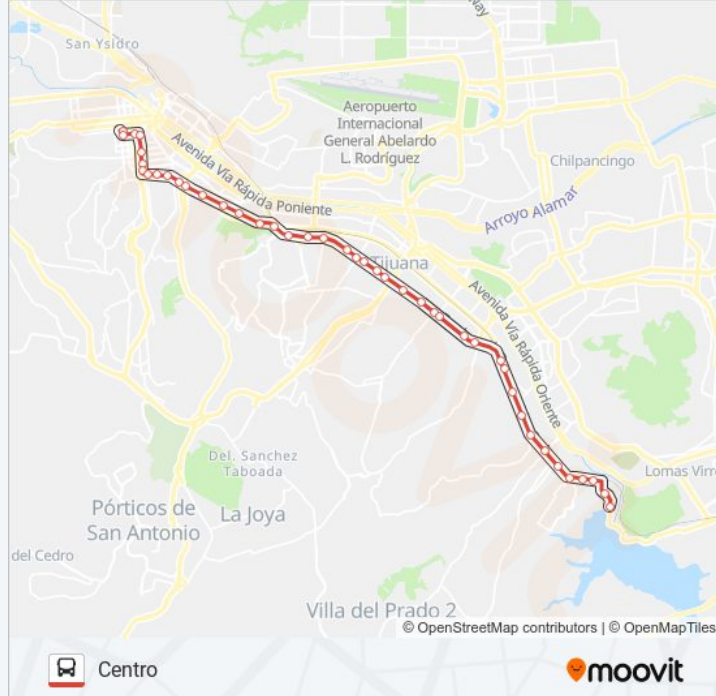

Boulevard Agua Caliente, 166

Boulevard Agua Caliente, 12108

Boulevard Agua Caliente, 11300

Boulevard Salinas, 4570

Boulevard Salinas, 3720

Boulevard Agua Caliente, 1552

Boulevard Agua Caliente, 9750

Santander Agua Caliente

Boulevard Agua Caliente, 9151

Boulevard Agua Caliente, 8836

Boulevard Agua Caliente, 1844

Avenida Miguel Negrete, 10

Avenida Miguel Negrete, 1832

Avenida Miguel Negrete, 1643

Avenida Miguel Negrete, 1132

Avenida Francisco I. Madero, 1050

Calle Emiliano Zapata, 1909

Calle Salvador Díaz Mirón 4ta., 8151

**Sentido: Presa**

57 paradas

[VER HORARIO DE LA LÍNEA](#)

Calle Salvador Díaz Mirón 4ta., 8151

Calle Salvador Díaz Mirón 4ta., 8237

Avenida Francisco I. Madero, 1271

Avenida Francisco I. Madero, 1686

Avenida Francisco I. Madero, 1817

Avenida Francisco I. Madero, 2030

Boulevard Agua Caliente, 2183

**Horario de la línea PRESA-5Y10-CENTRO de autobús**

Presa Horario de ruta: