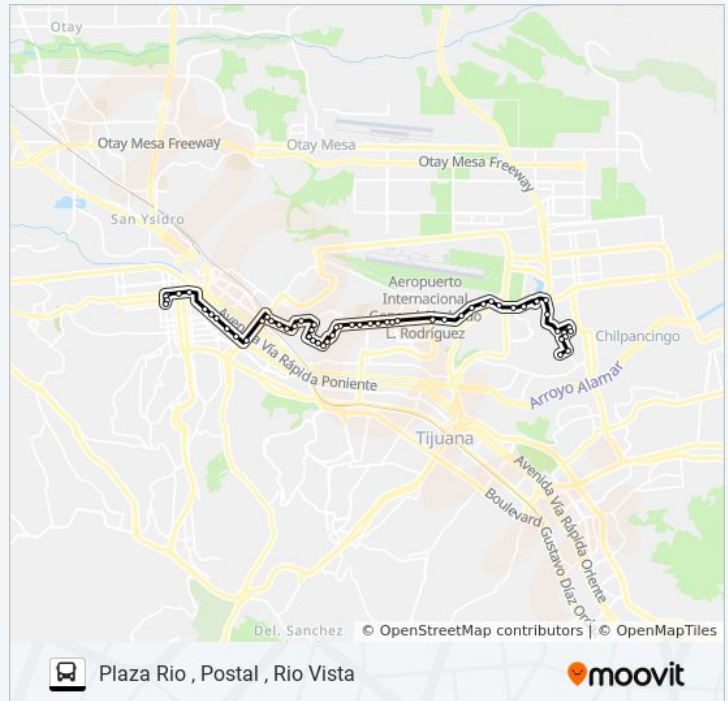

Tecnológico

Calzada Del Tecnológico, 14418

Calzada Del Tecnológico, 1952

Información de la línea CENTRO-PLAZA RIO- POSTAL-UABC-RIO VISTA-LEY MURUA de autobús

Dirección: Plaza Rio , Postal , Rio Vista

Paradas: 56

Duración del viaje: 38 min

Resumen de la línea:

Calzada Del Tecnológico, 1499

Calzada Del Tecnológico, 7

Calzada Del Tecnológico

Tijuana - Mexicali, 3216

Tijuana - Mexicali, 13b

Boulevard Industrial, 17515

Avenida Los Mochis, 3535

Avenida Del Fuerte, 18429

Los horarios y mapas de la línea CENTRO-PLAZA RIO-POSTAL-UABC-RIO VISTA-LEY MURUA de autobús están disponibles en un PDF en moovitapp.com. Utiliza [Moovit App](#) para ver los horarios de los autobuses en vivo, el horario del tren o el horario del metro y las indicaciones paso a paso para todo el transporte público en Tijuana.