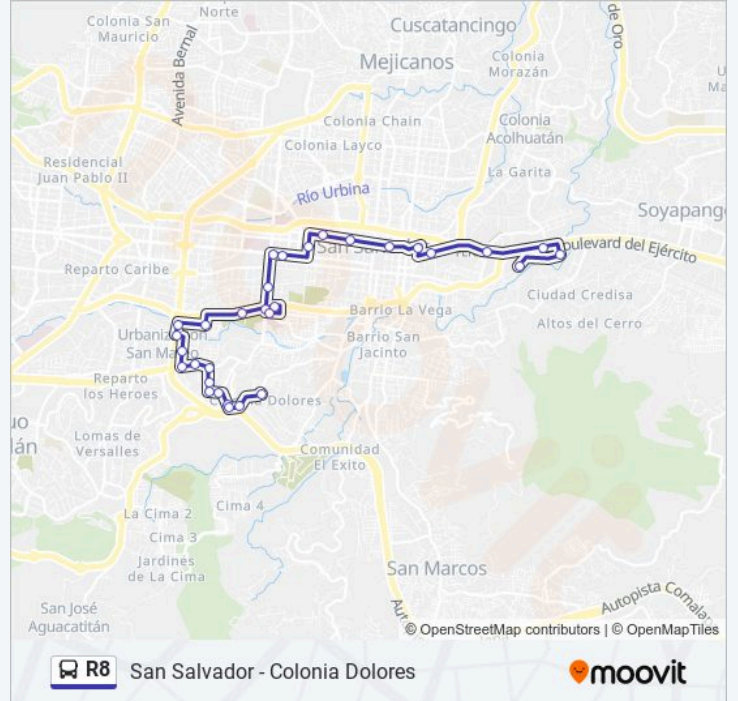

Información de la línea R8 de autobús

Dirección: Colonia Dolores

Paradas: 33

Duración del viaje: 26 min

Resumen de la línea:

49 Avenida Sur

Parada Hermano Lejano 2

Calle Monserrat

Información de la línea R8 de autobús

Dirección: San Salvador

Paradas: 31

Duración del viaje: 26 min

Resumen de la línea:

18 Calle Poniente

Calle Central, 1426

25 Avenida Sur, 5

Calle Rubén Darío

21 Avenida Sur, 113

Calle Arce, 1114

13 Avenida Norte, 231

3° Calle Poniente

3 Calle Oriente, 333

Calle Concepcion, 241

Avenida Independencia

Avenida Peralta, 1312

Parada Molsa

5° Avenida Sur

Calle Principal

Los horarios y mapas de la línea R8 de autobús están disponibles en un PDF en moovitapp.com. Utiliza Moovit App para ver los horarios de los autobuses en vivo, el horario del tren o el horario del metro y las indicaciones paso a paso para todo el transporte público en San Salvador.