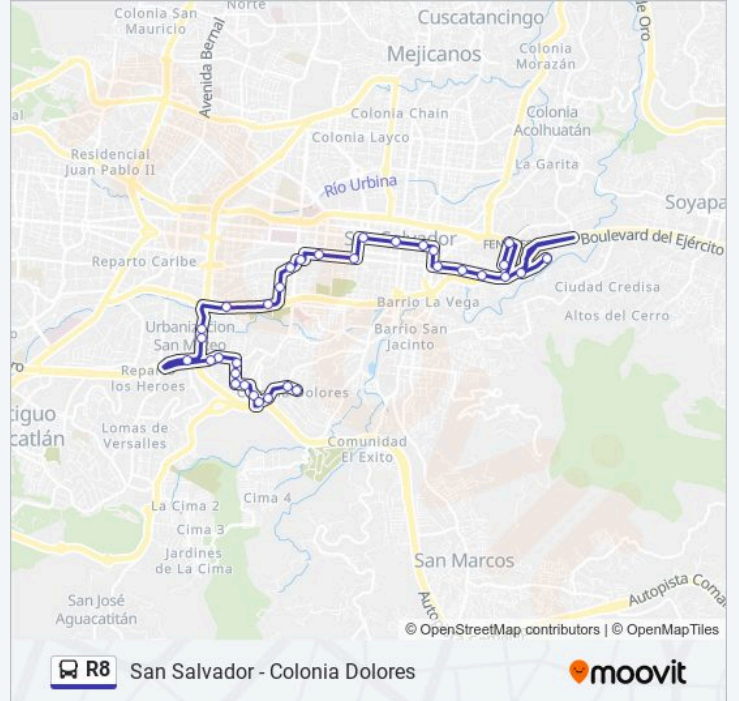

Información de la línea R8 de autobús

Dirección: Colonia Dolores

Paradas: 33

Duración del viaje: 26 min

Resumen de la línea:

49 Avenida Sur

Parada Hermano Lejano 2

Calle Monserrat

Calle Monserrat

39 Avenida Sur

39 Avenida Sur

39 Avenida Sur

Avenue Vista Hermosa, 434

Avenida Vista Hermosa

Calle A Huizucar

Calle A Huizúcar

Calle Los Tanques, 214

Calle Los Tanques, 214

Sentido: San Salvador

31 paradas

[VER HORARIO DE LA LÍNEA](#)

Calle Los Tanques, 214

Calle A Huizúcar

Calle A Huizúcar

Avenida Vista Hermosa

Avenue Vista Hermosa, 434

Calle Principal

39 Avenida Sur

39 Avenida Sur

Calle Monserrat, 2231

Calle Monserrat

30 Calle Poniente, 2427