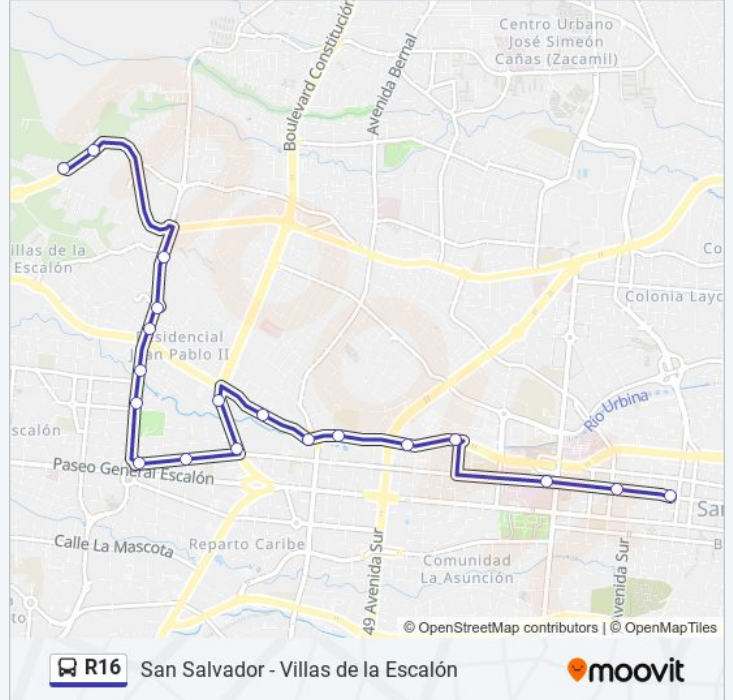

11 Avenida Norte, 116

1a Calle Poniente, 1104

1° Calle Poniente

Avenida Baden Powell, 281

Alameda Juan Pablo II

Avenida Sierra Nevada, 740

61 Avenida Norte, 61

Alameda Juan Pablo II, 351

Boulevard Constitución

1a Calle Poniente, 3519

71 Avenida Norte, 230

1a Calle Poniente, 3843

9a Calle Poniente, 3843

75 Avenida Norte

75° Avenida Norte

75 Avenida Norte

75 Avenida Norte, 3961

Prolongacin Alberto Masferrer

Horario de la línea R16 de autobús

Villas De La Escalón Horario de ruta:

lunes	07:00 - 23:00
martes	07:00 - 23:00
miércoles	07:00 - 23:00
jueves	07:00 - 23:00
viernes	07:00 - 23:00
sábado	07:00 - 23:00
domingo	07:00 - 23:00

Información de la línea R16 de autobús

Dirección: Villas De La Escalón

Paradas: 19

Duración del viaje: 19 min

Resumen de la línea:

Los horarios y mapas de la línea R16 de autobús están disponibles en un PDF en moovitapp.com. Utiliza [Moovit App](#) para ver los horarios de los autobuses en vivo, el horario del tren o el horario del metro y las indicaciones paso a paso para todo el transporte público en San Salvador.