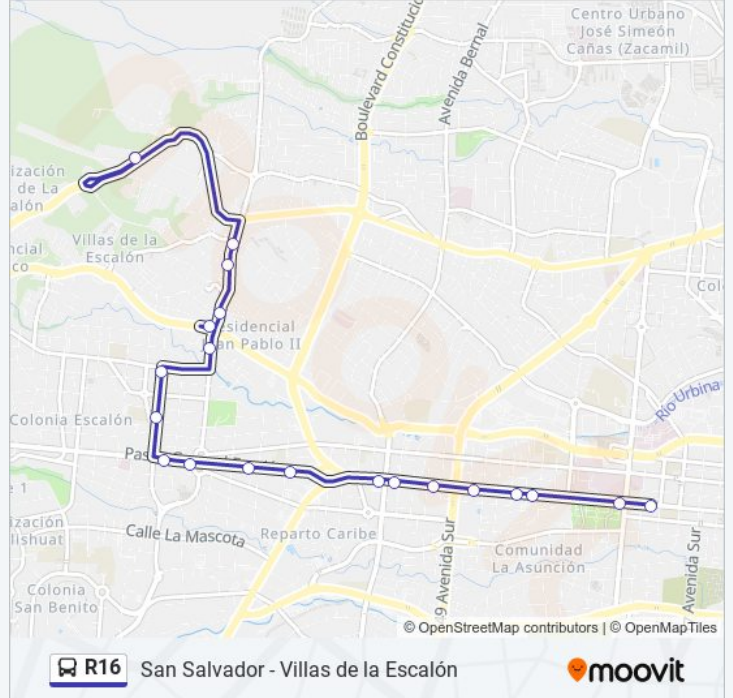

Paseo General Escalón, 4018

Paseo General Escalón, 3952

Paseo General Escalón, 3700

Paseo General Escalón, 3534

Avenida Franklin Delano Rosevelt

Avenida Franklin Delano Rsevelt

Alameda Franklin Delano Roosevelt, 2731

Avenida Franklin Delano Rsevelt

Alameda Franklin Delano Roosevelt

37 Avenida Norte, 120

Avenida Franklin Delano Rosevelt

21 Avenida Sur, 113

Horario de la línea R16 de autobús

San Salvador Horario de ruta:

lunes	07:00 - 23:00
martes	07:00 - 23:00
miércoles	07:00 - 23:00
jueves	07:00 - 23:00
viernes	07:00 - 23:00
sábado	07:00 - 23:00
domingo	07:00 - 23:00

Información de la línea R16 de autobús**Dirección:** San Salvador**Paradas:** 20**Duración del viaje:** 17 min**Resumen de la línea:**

Sentido: Villas De La Escalón

19 paradas

[VER HORARIO DE LA LÍNEA](#)

11 Avenida Norte, 116

1a Calle Poniente, 1104

1° Calle Poniente

Avenida Baden Powell, 281

Alameda Juan Pablo II

Avenida Sierra Nevada, 740

61 Avenida Norte, 61

Alameda Juan Pablo II, 351